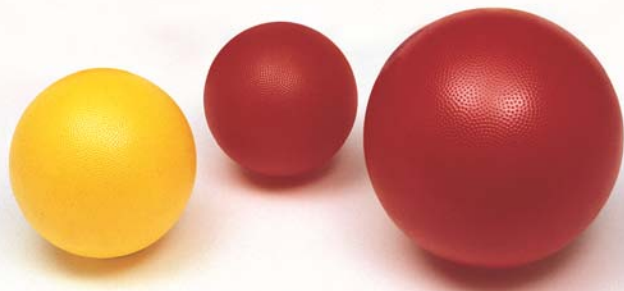

A IMAGEM APRESENTA AS VÁRIAS CORES POSSÍVEIS.
PREÇO PARA UMA CORDA

5m

Referência
2203.01.42809

DESIGNAÇÃO
CORDA C/5 METROS C/2 PEGAS

Corda de 5 m de comprimento com pegas de espuma. Para saltar à corda.
Cordas de cores sortidas dentro de; amarelo, azul, laranja, rosa e verde.

Referência
2203.04.3300

DESIGNAÇÃO
BOLA ESPUMA DECORADA PARA FUTEBOL 19CM

Referência
2203.04.65200
DESIGNAÇÃO
BOLA RUGOSA C/18 CM

Referência
2203.04.6600
DESIGNAÇÃO
SALTITÃO C/45CM E PEGA

Referência
2203.99.0083