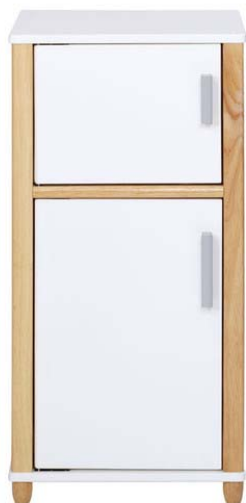

Referência
B370639
DESIGNAÇÃO
CARRO DE BONECAS

Referência
2213.99.522495
DESIGNAÇÃO
CARRINHO DE BONECA 50X26X49CM MAD

Referência
2201.06.56690
DESIGNAÇÃO
CANTO COZINHA MAD CONJ 5 PEÇAS EM
BRANCO

Fogão, lava louça e máquina lavar roupa, cada um
com 40x34x53 alt
Conjunto micro ondas + frigorífico, com 40x34x120 alt
Total: 160x34x120 alt

Referência

2201.06.56691

DESIGNAÇÃO

FRIGORIFICO 40X34X79CM

Fogão, lava louça e máquina lavar roupa, cada um com 40x34x53 alt
Conjunto micro ondas + frigorico, com 40x34x163 alt
Total: 160x34x163 alt

Referência

2201.06.56359

DESIGNAÇÃO

MAQUINA LAVAR LOUÇA 40x34x53 cm

Referência

2201.06.56688

DESIGNAÇÃO

FOGÃO 40x34x53 cm

40x34x53 alt