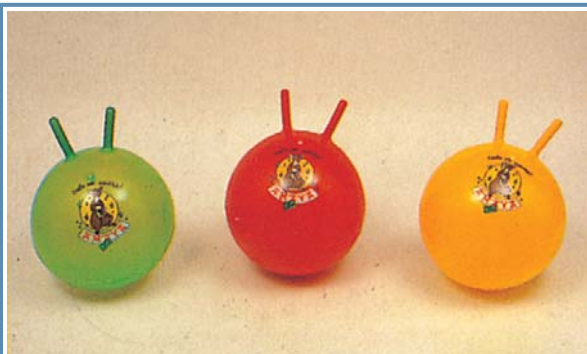

Módulos de plástico de grande tamanho que oferece múltiplas combinações. Um jogo educativo que ajuda a desenvolver as habilidades motoras.

Cada peça tem uma superfície diferente: linhas, pontos, círculos, ondas, gráficos, etc ... permite a realização de exercícios de reconhecimento tátil.

As peças são leves para que o transporte seja mais fácil.

Muito resistente, aguentam mais de 300 kg. Fácil limpeza e armazenamento.

Idade recomendada: a partir de 5 anos

**Referência****2203.04.6600****DESIGNAÇÃO****SALTITÃO C/45CM E PEGA**