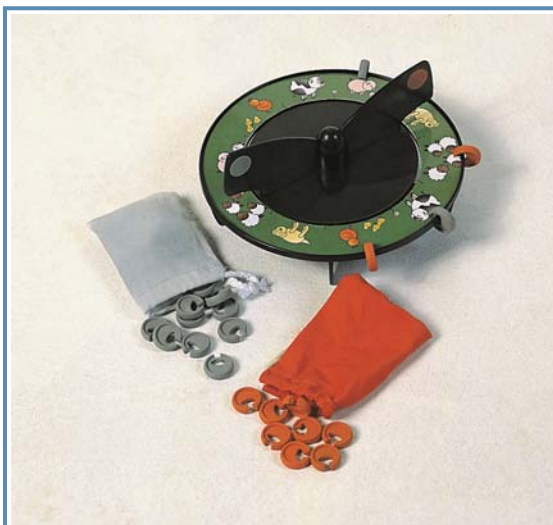

Referência
2209.11.1103
DESIGNAÇÃO
SINAL DE TRANSITO - TRANSITO PROIBIDO
A CICLOMOTORES

Referência
2203.11.2172
DESIGNAÇÃO
*PEIXES - CONJUNTO DE 4

Referência
2209.99.2005
DESIGNAÇÃO
TURBINO
Idade recomendada: + 4 anos