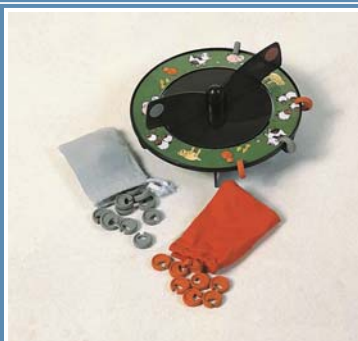

\*PEIXES - CONJUNTO DE 4

Referência

2209.99.2005

DESIGNAÇÃO

TURBINO

Idade recomendada: + 4 anos

**Referência**

**2203.99.7411**