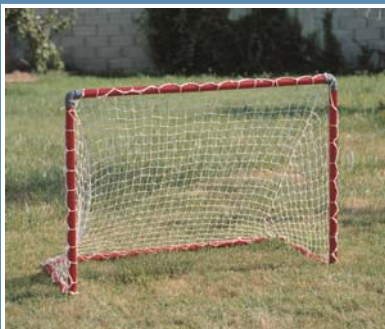

Referência  
**2203.99.0083**

**DESIGNAÇÃO**  
ESTEIRA / TAPETE 180 x 60 x 0,6 CM

Colchão para yoga ecológico

Referência  
**2203.99.0810**

**DESIGNAÇÃO**  
BOLSA P/GUARDAR BOLAS - LEVA 16.

Referência  
**2203.99.1118**

**DESIGNAÇÃO**  
BALIZA FUTEBOL 100X80X60 cm

Referência  
**2203.99.1120**

**DESIGNAÇÃO**  
BALIZA FUTEBOL 140X105X72 cm

Referência  
**B007608**

**DESIGNAÇÃO**  
ARCO DE GANCHETA

Diâmetro: 50 cm

Referência  
**B382648UAMA**