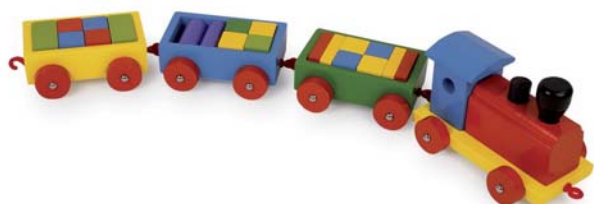

Referência
2212.99.1525

DESIGNAÇÃO
COMBOIO DE PUXAR MERCADORIA EM MADEIRA

Dimensões aproximadas: 60 cm
Idade recomendada: + 3 anos