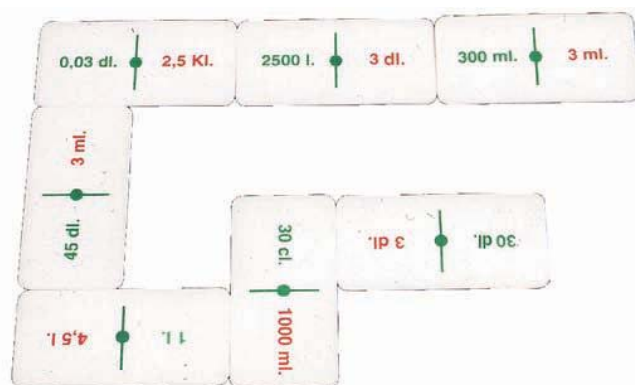

Contém: 2 cartas temáticas de plástico 16 cartas de plástico com instruções placa de madeira embutida (40 x 28 cm)
Idade recomendada: + 4 anos.

Referência
2212.03.50313

DESIGNAÇÃO
DOMINÓ TÁCTIL

Referência
2212.03.56716

72 cartas (5,5x5,5cm) + 12 tábuas (18x12cm) +1 guia

Idade recomendada: + 3 anos

Referência
B008661

DESIGNAÇÃO
LOTO DAS EXPRESSÕES

1 caixa (14,5x6,5cm)+18 placas (6 olhos + +6 bocas + 6 cabeças (com cabelo).

Idade recomendada: + 3 anos

Referência
2209.02.2003

DESIGNAÇÃO
DOMINÓ DE CAPACIDADES

28 fichas de plástico de 8 x 4 cm.

Dimensões:
24 x 20 x 3 cm.

Idade recomendada:
A partir dos 10 anos

Referência
2209.02.2009

Dimensões:
24 x 20 x 3 cm.

Idade recomendada:
A partir de 12 anos.

Referência
2212.03.0501

DESIGNAÇÃO
DOMINO CORES C/6 LER

O conjunto inclui seis conjuntos duplo-seis (168 no total), cada um de uma cor diferente, todos embalados numa caixa com tampa.
Idade recomendada: + 5 anos