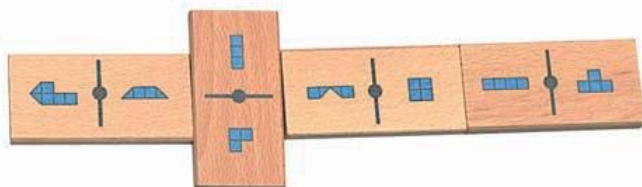

Idade recomendada: + 3 anos

Referência
2209.02.2003

DESIGNAÇÃO
DOMINÓ DE CAPACIDADES

28 fichas de plástico de 8 x 4 cm.

Dimensões:
24 x 20 x 3 cm.

Idade recomendada:
A partir dos 10 anos

Referência
2209.02.2009

DESIGNAÇÃO
DOMINÓ ÂNGULOS E GRAUS

28 fichas de plástico 8 x 4 cm.
Dimensões:
24 x 20 x 3 cm.

Idade recomendada:
A partir de 10 anos.

Referência
2209.02.2010

DESIGNAÇÃO
DOMINÓ MADEIRA ÁREAS

28 fichas de madeira 8 x 4 cm.

Em caixa de madeira.
Dimensões:
31,5 x 10,5 x 4,5 cm.
Idade recomendada:
A partir de 10 anos.

Referência
2209.02.2011

DESIGNAÇÃO
DOMINÓ MADEIRA ÂNGULOS E GRAUS

28 fichas de madeira 8 x 4 cm.

Em caixa de madeira.
Dimensões:
31,5 x 10,5 x 4,5 cm.
Idade recomendada:
A partir de 10 anos.