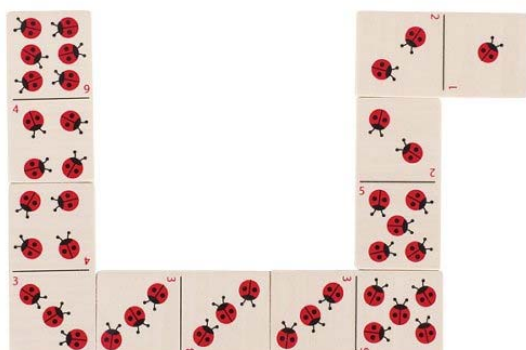

Referência
2212.06.2875

DESIGNAÇÃO
DÓMINO DAS METADES

Conteúdo: caixa de madeira com 56 peças de madeira (39,5 x 15,5 x 7 cm)

Idade recomendada: + 3 anos

Referência
2212.06.22110

DESIGNAÇÃO
LOTO ANIMAIS DA QUINTA

Contém: 2 cartas temáticas de plástico 16 cartas de plástico com instruções placa de madeira embutida (40 x 28 cm)
Idade recomendada: + 4 anos.

Referência
2212.03.50313

DESIGNAÇÃO
DOMINÓ TÁCTIL

Referência
2212.03.56716

Dimensões:
24 x 20 x 3 cm.

Idade recomendada:
A partir de 12 anos.

Referência
2212.03.0501

DESIGNAÇÃO
DOMINO CORES C/6 LER

O conjunto inclui seis conjuntos duplo-seis (168 no total), cada um de uma cor diferente, todos embalados numa caixa com tampa.
Idade recomendada: + 5 anos

DESIGNAÇÃO
DOMINÓ MAD QUINTA

Dimensões:
17 x 9,5 x 5 cm
Idade recomendada: + 3 anos

Referência
2212.06.0264

DESIGNAÇÃO
DOMINÓ CARROS

Domino de carros c/28 peças.
Com caixa de arrumação.
Dimensões: 35x22 cm