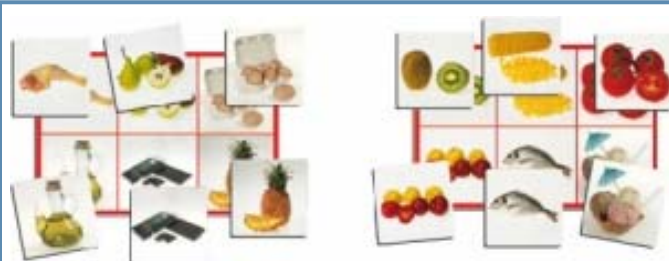

Loto de 72 animais para trabalhar a associação de duas formas: imagem com imagem e imagem com palavra correspondente.

Idade recomendada: + 3 anos

Referência
2209.99.0903

DESIGNAÇÃO
PROJECTO PROFISSÕES

Conteúdo:
6 cartas temáticas de madeira
60 cartões de imagem de madeira manual
caixa de madeira (34 x 20 x 6 cm)
Idade recomendada: + 3 anos.

Referência
B006670

DESIGNAÇÃO
LOTO DOS ALIMENTOS

12 placas para completar com as fotos de alimentos conhecidas : peixe, carne, frutos, legumes.... As crianças podem enriquecer o seu vocabulário e enriquecer a sua escrita , indicando no verso da foto.