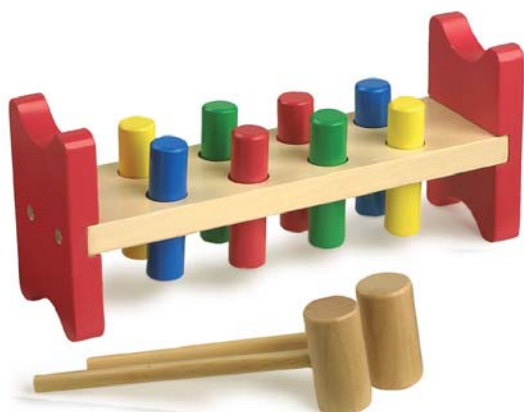

Dimensões da caixa (em madeira): 35 x 19 x 8 cm

Dimensões dos cartões: 16 x 16 cm

Cordões com 90 cm

Idade recomendada: + 4 anos

**miniLAND**  
EDUCATIONAL

**Referência**

**2213.06.1771**

**DESIGNAÇÃO**

CORDÃO TRANÇADO C/10 (1 METRO CADA)

Idade recomendada: + 3 anos

Consulte-nos, para preços.

**Referência**

**2212.99.0205**

**DESIGNAÇÃO**

MOSAICO EM MADEIRA C/80 PEÇAS

26 x 26 x 2 cm

Idade recomendada: + 3 anos

**Referência**

**2212.99.0215**

**DESIGNAÇÃO**

JOGO DO MARTELO

Banca em madeira natural com 1 martelo e 2 batentes

Dimensões: 21.5 x 9.5X12 cm

Idade recomendada. + 3 anos