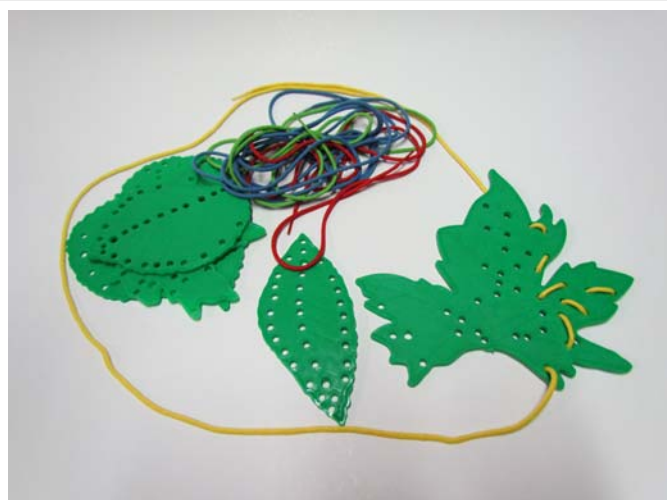

4 placas reforçadas, bem rijas (dim.: 23 x 20 cm),

4 lápis,

20 laços em 5 cores,

10 fichas fotocopiáveis com 32 modelos A4.

Idade recomendada: + 3 anos

Referência  
**ANB1354/7**  
**DESIGNAÇÃO**  
\*FOLHA ENFIAMENTO

Referência  
**2209.02.85052**  
**DESIGNAÇÃO**  
FIGURAS GEOMÉTRICAS P/ENFIAMENTO C/81 PEÇAS

81 peças de enfiamento (quadrado, triângulo e círculo) e 27 laços em 3 cores diferentes. Especialmente concebido para enfiar, contar, seriar, classificar e sequenciar. Cada uma das figuras, tem 4 furos  
Idade recomendada: + 3 anos