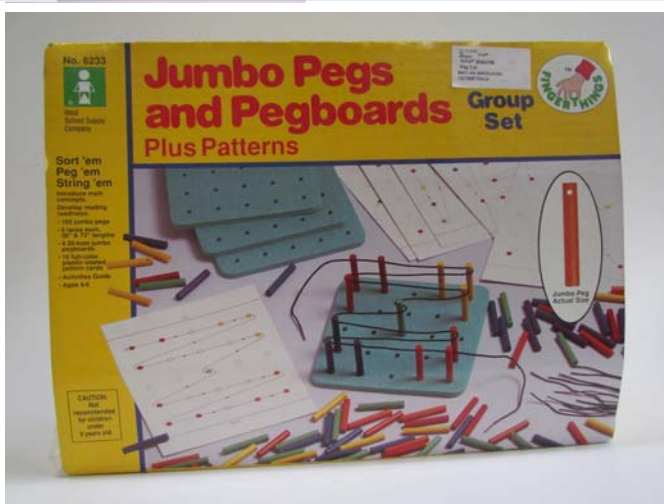

Referência
B362190

DESIGNAÇÃO
*CAIXA GEOMÉTRICA