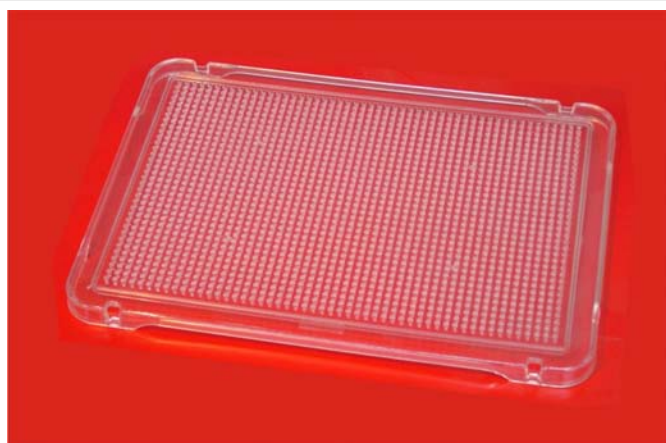

Referência
2212.99.31830A

DESIGNAÇÃO
PLACA 31X21CM PARA ATELIER PAVIMENTAÇÃO UNIDADE

Idade recomendada: + 3 anos