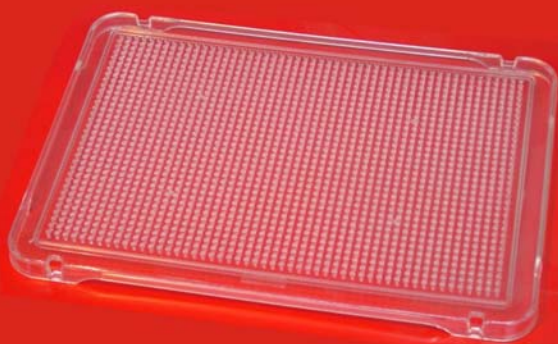

Referência
2212.99.31830

DESIGNAÇÃO
PLACA 31X21CM TRANSP P/ ATELIER PAVIMENTAÇÃO
CONJ 6

Idade recomendada: + 3 anos