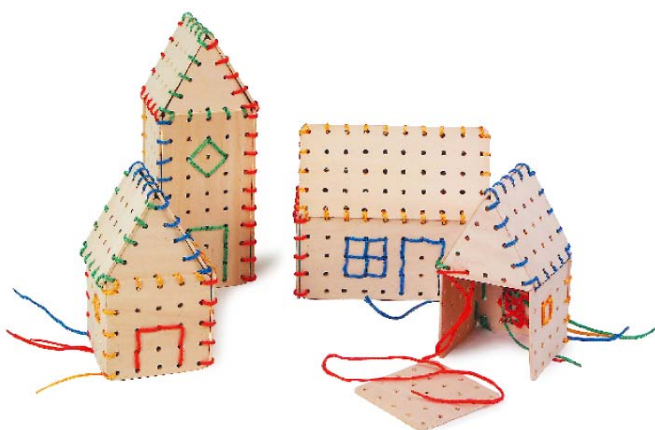

**DESIGNAÇÃO**  
BOTÕES ENF. SEQUÊNCIAIS C/140,CORES

Idade recomendada: + 3 anos

Referência  
**2213.06.1360**

**DESIGNAÇÃO**  
BOTÕES ENGRAÇADOS C/ 200 EM PLÁSTICO E CORES SORTIDAS

Todos do mesmo tamanho. diferentes furações.  
Idade recomendada: + 3 anos

Consulte-nos, para preços.

**Referência**  
**2212.99.0207**

**DESIGNAÇÃO**  
CONSTRUÇÃO/ENFIAMENTO CASA C/32P

32 peças em madeira.  
Placas para construção, através de enfiamento.  
8 placas 20 x 10 cm  
16 placas 10 x 10 cm  
8 placas triangulares 10 x 10 cm.  
16 laços de cada cor (amarelo, azul, verde e vermelho)  
Idade recomendada: + 3 anos