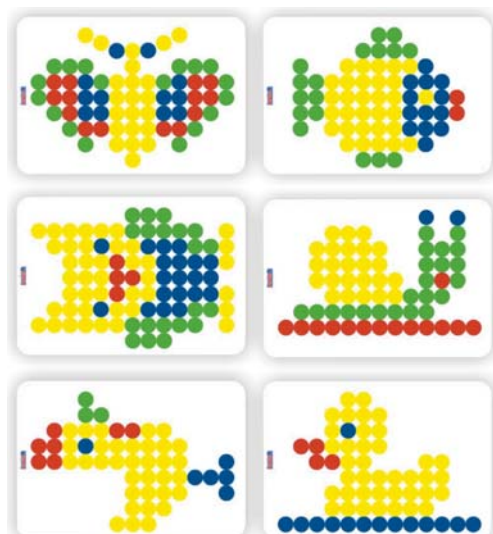

Referência
2212.99.31837

DESIGNAÇÃO
FICHAS PARA ATELIER PAVIMENTAÇÃO P.20MM CONJ 6

Idade recomendada: + 3 anos

Consulte-nos, para preços.