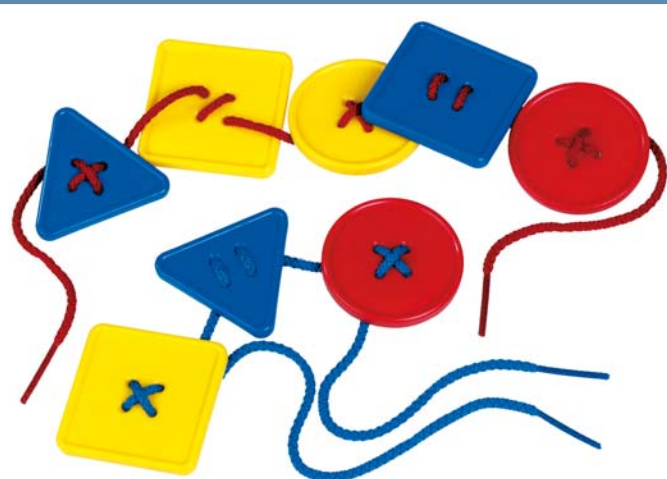

4 placas reforçadas, bem rijas (dim.: 23 x 20 cm),

4 lápis,

20 laços em 5 cores,

10 fichas fotocopiáveis com 32 modelos A4.

Idade recomendada: + 3 anos

Referência  
**ANB1354/7**  
**DESIGNAÇÃO**  
\*FOLHA ENFIAMENTO

Referência  
**2209.02.85052**  
**DESIGNAÇÃO**  
FIGURAS GEOMÉTRICAS P/ENFIAMENTO C/81 PEÇAS

81 peças de enfiamento (quadrado, triângulo e círculo) e 27 laços em 3 cores diferentes. Especialmente concebido para enfiar, contar, seriar, classificar e sequenciar. Cada uma das figuras, tem 4 furos  
Idade recomendada: + 3 anos