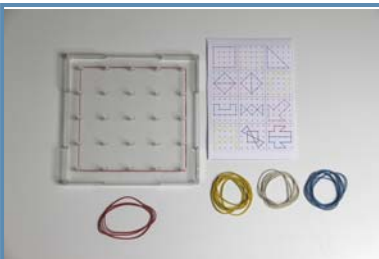

Referência

2209.02.1704

DESIGNAÇÃO

GEOPLANO 5X5 PLASTICO 15 CM TRANSPARENTE

Consulte-nos para preços

Continuação ...