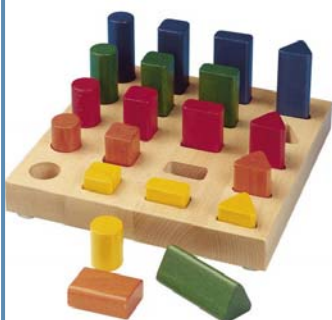

Em plástico resistente.

Retangulo 18x11cm

Idade recomendada: + 4 anos

Referência

**2212.99.0000****DESIGNAÇÃO**

FIGURAS GEOMETRICAS CONTORNO - PLACA 210X150X1MM

Referência

**2212.05.512285****DESIGNAÇÃO**