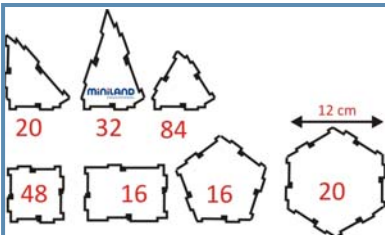

Em plástico resistente.

Retangulo 18x11cm

Idade recomendada: + 4 anos

Referência

**2212.99.0000****DESIGNAÇÃO**

FIGURAS GEOMETRICAS CONTORNO - PLACA 210X150X1MM

Referência

**2212.05.512285****DESIGNAÇÃO**

QUADRO ENCAIXE F.GEOMETRICAS 26X26CM

4 FIG GEOM DIFERENTES, 5 CORES, 5 TAMANHOS

Referência

**2206.02.32110****DESIGNAÇÃO**

CONSTRUÇÃO FIG GEOMETRICAS - CONTENTOR C/150 PEÇAS

82 triângulos

36 quadrados

12 pentágonos

20 hexágonos

Referência

**2206.02.32131****DESIGNAÇÃO**

CONSTRUÇÃO FIG GEOMETRICAS - CONTENTOR C/236 PEÇAS

Idade recomendada: + 5 anos

Consulte-nos para preços

Continuação ...

**Referência****2209.02.32117****DESIGNAÇÃO**

**Referência**  
**B376252**  
**DESIGNAÇÃO**  
\*FIGURAS GEOMÉTRICAS DE CHÃO  
FIGURAS GEOMÉTRICAS DE CHÃO 20 cm de lado, nos triângulos e quadrados. 20cm de diâmetro no circulo.

**Referência**  
**2212.99.1353**  
**DESIGNAÇÃO**  
FORMAS E FIGURAS MAGNÉTICAS