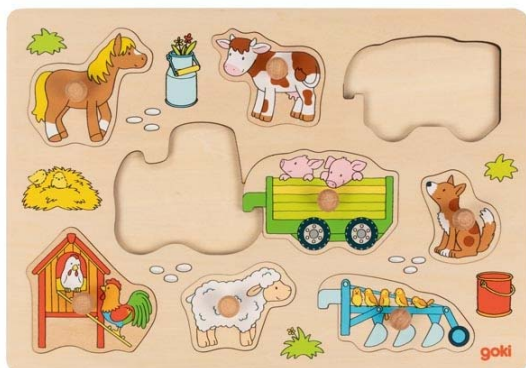

Referência
2212.06.57509
DESIGNAÇÃO
PUZZLE MAD EUROPA - PAISES E SUAS CAPITALIS
Em madeira, 32X30X1 cm

Referência

2212.06.57468

DESIGNAÇÃO

PUZZLE DE ENCAIXE TRATOR C/REBOQUES - 9 PEÇAS

Em madeira
30X21X2,4 cm