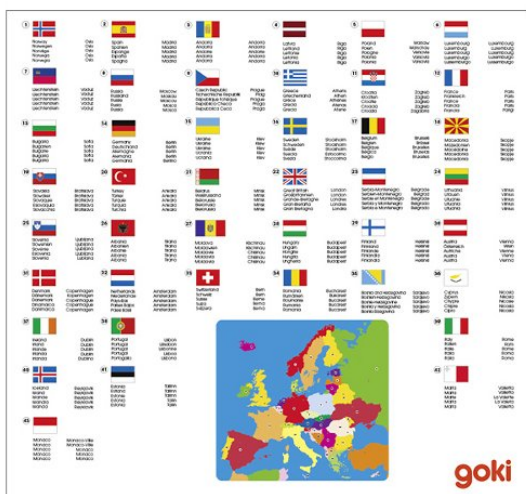

Referência
2212.99.16114

DESIGNAÇÃO
DOMINÓ TACTO

Conjunto de 28 peças em madeira natural, com 7 formas diferentes
Cada peça: 12x6x1cm

Referência
2212.99.16361

DESIGNAÇÃO
GIRAFÁ DE PUXAR

19x7,5x19cm

Referência
2212.99.16422

DESIGNAÇÃO
CIRCUITO JARDIM

20X13X19cm

Referência
2212.99.16714
DESIGNAÇÃO
CIRCUITO FIGURAS GEOMETRICAS
Circuito com 4 formas geométricas 30x30x4cm

Referência
2212.99.16717
DESIGNAÇÃO
CIRCUITO LINHAS
30x30x4cm

Referência
2212.06.57509
DESIGNAÇÃO
PUZZLE MAD EUROPA - PAISES E SUAS CAPITALIS
Em madeira, 32X30X1 cm

Referência

2212.06.57468

DESIGNAÇÃO

PUZZLE DE ENCAIXE TRATOR C/REBOQUES - 9 PEÇAS

Em madeira
30X21X2,4 cm