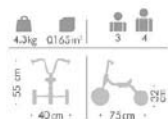

DESIGNAÇÃO

TRICICLO S/PEDAIS BABY - ALT ASSENTO
28CM

Triciclo metálico, com tratamento anti-corrosão. Pintura epoxy de cor laranja. Punhos anti-deslizantes encaixados sobre pressão. Assento em cautchouc virgem para grande conforto. Roda em poliamida dobrada sobre cautchouc virgem. RODA MACIÇA
Altura do assento: 28 cm
Dimensões máximas: 73x45x52 cm.
Idade recomendada: + 3 anos

Referência

2213.04.90001

DESIGNAÇÃO

SUPORE PARA TRICICLOS

Suporte para triciclos e bicicletas
38,5x11x28cm
A roda representada não está incluída, é apenas para exemplificar

Referência
2213.04.90012
DESIGNAÇÃO
LAMBRETA 3 - 7 ANOS

FORNECIDO DESMONTADO
80x15x76cm

Referência
2213.04.90013
DESIGNAÇÃO
BICICLETA 3 - 4 ANOS

75x40x55cm
Assento c/ 2 posições.

Referência
2213.04.90016
DESIGNAÇÃO
BICICLETA 4 - 7 ANOS

98X45X70,5
Assento c/ 2 posições.