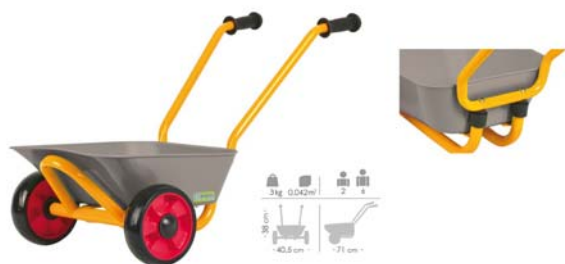

BALANCÉ CAVALO - 1 LUGAR

cor azul
Idade recomendada: + 18 meses.

Referência
2202.01.4879

DESIGNAÇÃO
BALANCÉ BALEIA - 3 LUGARES

Assentos baleia 1,2 ou 3 pilotos.
Tamanho compacto é ideal para interior ou exterior
usar. Pegas muito fáceis de segurar para jovens
"cavaleiros" e confortável pé largo de descanso.
Dim: 105 x 43 x 36 cm
Idade recomendada: + 18 meses.

Referência
2213.04.2285

DESIGNAÇÃO
CAMIÃO C/ 2 FÓRMULA 1

Dim: 53 x 24 x 15 cm
Idade recomendada: + 2 anos

Referência
2213.02.0603

DESIGNAÇÃO
CARRO MÃO - 70CM 1821

Estruturado em plástico muito resistente.
Preparado para utilização intensiva.
Dotado de pegas plasticas.
Suporta até 80 Kgs.
Muito fácil de lavar.
Idade recomendada: + 2 anos

**Referência****2213.04.90020****DESIGNAÇÃO****CARRO DE MÃO ESTRUTURA METÁLICA, CAIXA PLÁSTICA**

Carro de mão com estrutura metálica e caixa plástica.

Suporta até 50 Kgs.

Dimensões: 71 x 40,5 x 38 cm.

**Referência****2213.03.0201****DESIGNAÇÃO****CADDY**