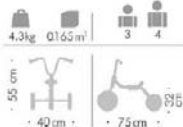

Pode ser usado por mais de uma criança de cada vez.  
Com barra de segurança e plataforma anti derrapante.  
100x59x63cm.

**Referência****B371490****DESIGNAÇÃO****TRICICLO S/PEDAIS BABY - ALT ASSENTO  
28CM**

**Referência****2213.04.90001****DESIGNAÇÃO****SUPORE PARA TRICICLOS**

Suporte para triciclos e bicicletas  
38,5x11x28cm  
A roda representada não está incluída, é apenas para exemplificar

**Referência**  
**2213.04.90012**

**DESIGNAÇÃO**  
LAMBRETA 3 - 7 ANOS

FORNECIDO DESMONTADO  
80x15x76cm

**Referência**  
**2213.04.90013**

**DESIGNAÇÃO**  
BICICLETA 3 - 4 ANOS

75x40x55cm  
Assento c/ 2 posições.

**Referência**  
**2213.04.90016**

**DESIGNAÇÃO**  
BICICLETA 4 - 7 ANOS

98X45X70,5  
Assento c/ 2 posições.

**Referência****2213.03.3320****DESIGNAÇÃO**

TRICICLO PLÁSTICO C/56CM

Estruturado em plástico altamente resistente.  
Preparado para utilização intensiva. Rodas para  
utilização exterior, não destacáveis.  
De muito fácil limpeza.  
Idade recomendada: + 2 anos