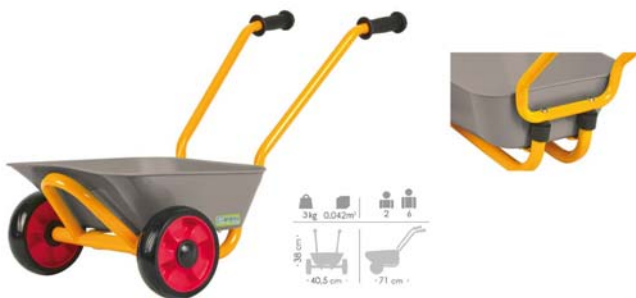

Referência

2213.04.90020

DESIGNAÇÃO

CARRO DE MÃO ESTRUTURA METÁLICA, CAIXA PLÁSTICA

Carro de mão com estrutura metálica e caixa plástica.
Suporta até 50 Kgs.
Dimensões: 71 x 40,5 x 38 cm.