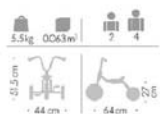

Referência

2213.04.90003

DESIGNAÇÃO

TRICICLO C/PEDAL 3 - 6 ANOS

Idade recomendada: + 3 anos

Fornecido desmontado.

Referência

2213.04.90010

DESIGNAÇÃO

TRICICLO C/PEDAL 3 - 7 ANOS ASSENTO

AJUSTAVEL

Idade recomendada: + 3 anos

Referência

2213.04.90009

DESIGNAÇÃO

TRICICLO C/PEDAL 2 - 4 ANOS - 90009

Idade recomendada: + 2 anos

Fornecido desmontado.