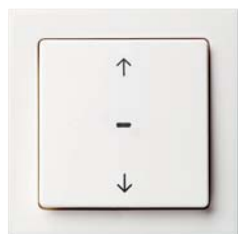

Plástico, branco mate
tecla, tomada

Plástico, branco mate
radio Touch com coluna

Q.3

Plástico, branco mate
tecla branco mate

Plástico, branco mate
tomada USB de
carregamento

Plástico, branco mate
botão de pressão KNX
estores