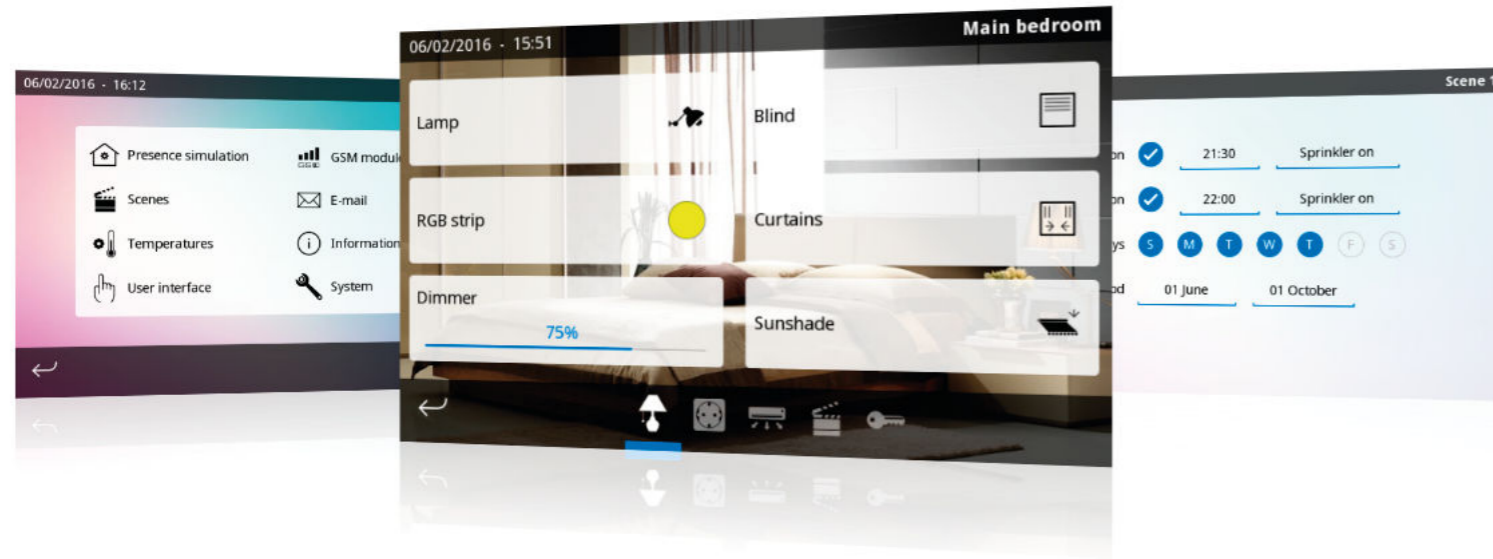

iddero **HC3 / HC3L**

Écrans tactiles « tout-en-un », avec serveur web intégré et fonction portier vidéo

vous pouvez tout avoir

HC3L-KNX 10,1"

HC3-KNX 7"

iddero HC3 / HC3L

Visualisation attrayante

Une visualisation conviviale et intuitive, avec une interface utilisateur très soignée. Possibilité de définir jusqu'à 512 pages. Navigation graphique à travers des plans, grande variété de contrôles, images de fond configurables, reconnaissance de gestes, et bien plus.

Accès distant

Serveur web intégré pour accès à distance depuis smartphone, tablette ou navigateurs de bureau. Compatible avec le service idderocloud.

Haute fonctionnalité

Programmations horaires, scènes éditables directement par l'utilisateur final, surveillance d'alarmes, simulation de présence, notifications, fonctions logiques et arithmétiques, thermostats intégrés, quatre entrées multifonction, horloge avec batterie de secours, connexion directe au bus KNX...