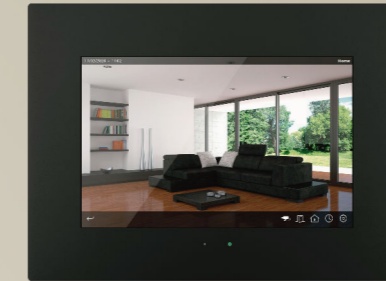

Iddero est un fabricant de produits pour l'automatisation de résidences et de bâtiments basés sur le standard KNX.

Tous les produits de Iddero sont fabriqués en Europe en conformité avec les normes de qualité les plus strictes.

KNX est un standard international pour le contrôle de résidences et de bâtiments. Avec des centaines de fabricants associés dans le monde et plus de 7.000 produits compatibles, KNX permet une configuration optimale de l'installation selon les besoins de chaque cas particulier.