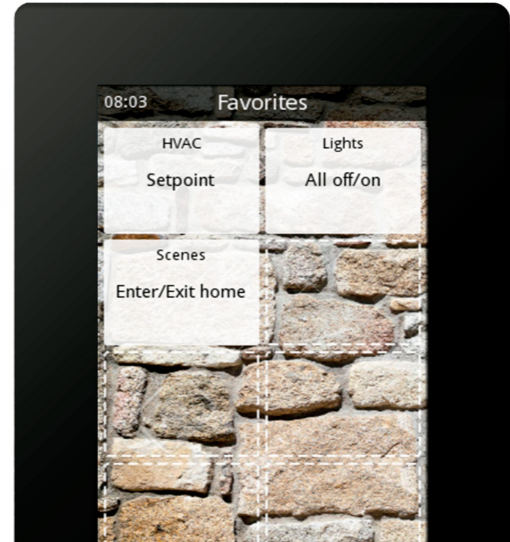

IDDERO **VERSO**

Contrôleur d'ambiance avec
écran tactile capacitif de 4,3"

Laissez-vous surprendre

Élégant. Compact. Versatile.

Découvrez le nouveau Iddero Verso avec un écran tactile capacitif de 4,3". Disponible en blanc ou en noir, installable en format portrait ou paysage. Parfait pour tout environnement.

iddero

IDDERO **VERSO**

Une interface utilisateur que vous voudrez vraiment utiliser

Profitez d'une interface soignée au détail près. Avec une grande variété de contrôles, y compris contrôle RGBW, barres de régulation, contrôles rotateurs et bien plus.

Reconnaissance de gestes, images de fond configurables sur toutes les pages... Et vous pouvez bien sûr la personnaliser et l'adapter à vos goûts et à vos besoins.

Pas seulement un joli visage

Programmations horaires, gestion d'alarmes, contrôleur interne des scènes, double thermostat, capteur de température intégré, quatre entrées multifonction, coupleur de bus KNX intégré... le nouveau Iddero Verso a tout ce dont vous avez besoin pour votre prochain projet KNX.

Couleurs disponibles:

- Noir
- Blanc

VERSO+IP

Maintenant avec connexion IP

Le nouveau **VERSO+IP** maintient le design élégant, la visualisation attirante et toutes les fonctionnalités du contrôleur d'ambiance KNX Iddero Verso, tout en ajoutant un port Ethernet pour la connexion IP.