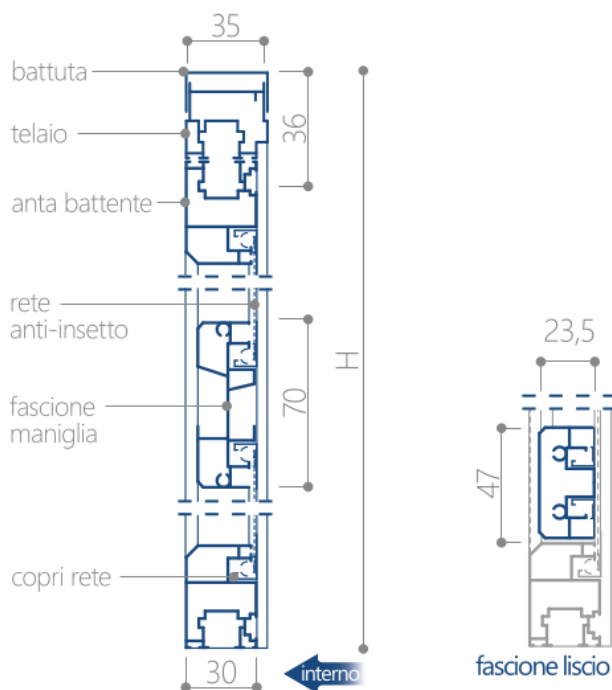

easy saloon

apertura a battente

La zanzariera è composta di un'anta battente, dotata di spazzolini anti-intrusione sulla soglia, agganciata a cerniere con molla di richiamo.

resistenza anti-vento

La rete è fissata al telaio dell'anta (fissaggio rete invisibile). La zanzariera è particolarmente indicata per zone molto ventilate.

profili battenti sagomati

Il profilo può riprendere 3 tipologie d'arco: a tutto sesto, a sesto ribassato e mediterraneo. La fattibilità deve essere in ogni modo verificata caso per caso.

componenti funzionali

- battuta
- anta battente
- rete anti-insetto
- fascione maniglia

ingombri dimensionali

sezione orizzontale

sezione verticale

vincoli dimensionali

modello	ingombro anta	dim. minime L x H	dim. massime L x H	apertura
easy saloon	72	600 x 500	1200 x 2600	DX/SX

fasce di prezzo / finitura

abaco delle composizioni

Fascia	1 anta	2 ante
A	€ 144,60	€ 169,80
B	€ 152,60	€ 179,00
C	€ 198,50	€ 235,10
Minimo fatturabile	2 mq	2,6 mq
Supplemento fisso	€ 120	€ 240

Fascia A

Fascia B