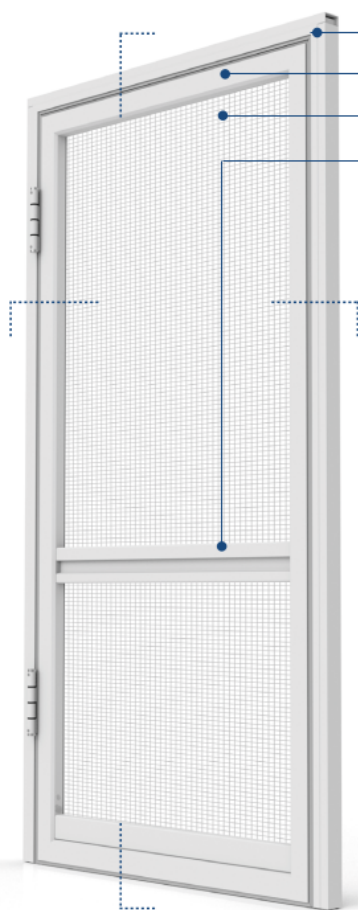

easy saloon

apertura a battente

La zanzariera è composta di un'anta battente, dotata di spazzolini anti-intrusione sulla soglia, agganciata a cerniere con molla di richiamo.

resistenza anti-vento

La rete è fissata al telaio dell'anta (fissaggio rete invisibile). La zanzariera è particolarmente indicata per zone molto ventilate.

sblocco a calamita

La zanzariera si blocca mediante una calamita posta sul montante e sulla testa dell'anta scorrevole.

montaggio smart

La zanzariera propone una posa semplicissima.

guida a terra assente

La zanzariera è priva di guida a terra, efficace negli accessi di passaggio.

profili battenti sagomati

Il profilo può riprendere 3 tipologie d'arco: a tutto sesto, a sesto ribassato e mediterraneo. La fattibilità deve essere in ogni modo verificata caso per caso.

componenti funzionali

- battuta
- anta battente
- rete anti-insetto
- fascione maniglia

ingombri dimensionali

sezione orizzontale

sezione verticale

vincoli dimensionali

modello	ingombro anta	dim. minime L x H	dim. massime L x H	apertura
easy saloon	72	600 x 500	1200 x 2600	DX/SX