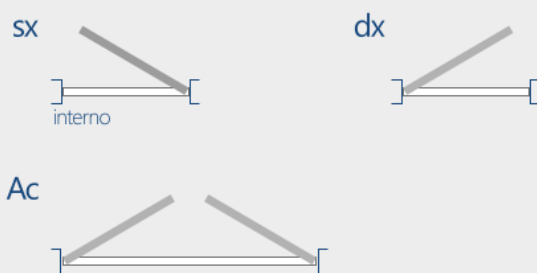

easy saloon

apertura a battente

La zanzariera è composta di un'anta battente, dotata di spazzolini anti-intrusione sulla soglia, agganciata a cerniere con molla di richiamo.

resistenza anti-vento

La rete è fissata al telaio dell'anta (fissaggio rete invisibile). La zanzariera è particolarmente indicata per zone molto ventilate.

profili battenti sagomati

Il profilo può riprendere 3 tipologie d'arco: a tutto sesto, a sesto ribassato e mediterraneo. La fattibilità deve essere in ogni modo verificata caso per caso.

componenti funzionali

- battuta
- anta battente
- rete anti-insetto
- fascione maniglia

ingombri dimensionali

sezione orizzontale

sezione verticale

vincoli dimensionali

modello	ingombro anta	dim. minime L x H	dim. massime L x H	apertura
easy saloon	72	600 x 500	1200 x 2600	DX/SX

fasce di prezzo / finitura

abaco delle composizioni

Fascia	1 anta	2 ante
A	€ 144,60	€ 169,80
B	€ 152,60	€ 179,00
C	€ 198,50	€ 235,10
Minimo fatturabile	2 mq	2,6 mq
Supplemento fisso	€ 120	€ 240

Fascia A

Fascia B