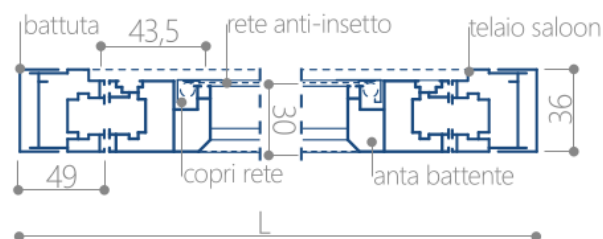

easy saloon

apertura a battente

La zanzariera è composta di un'anta battente, dotata di spazzolini anti-intrusione sulla soglia, agganciata a cerniere con molla di richiamo.

resistenza anti-vento

La rete è fissata al telaio dell'anta (fissaggio rete invisibile). La zanzariera è particolarmente indicata per zone molto ventilate.

profili battenti sagomati

Il profilo può riprendere 3 tipologie d'arco: a tutto sesto, a sesto ribassato e mediterraneo. La fattibilità deve essere in ogni modo verificata caso per caso.

componenti funzionali

- battuta
- anta battente
- rete anti-insetto
- fascione maniglia

ingombri dimensionali

sezione orizzontale

sezione verticale

vincoli dimensionali

modello	ingombro anta	dim. minime L x H	dim. massime L x H	apertura
easy saloon	72	600 x 500	1200 x 2600	DX/SX

fasce di prezzo / finitura

abaco delle composizioni

Fascia	1 anta	2 ante
A	€ 144,60	€ 169,80
B	€ 152,60	€ 179,00
C	€ 198,50	€ 235,10
Minimo fatturabile	2 mq	2,6 mq
Supplemento fisso	€ 120	€ 240

Fascia A

Fascia B