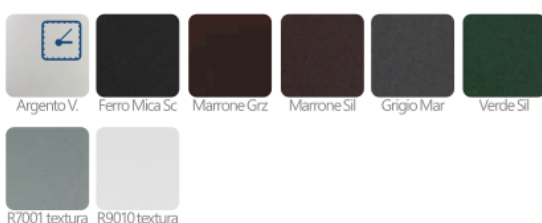

fasce di prezzo / finitura

abaco delle composizioni

Fascia	1 anta	2 ante
A	€ 144,60	€ 169,80
B	€ 152,60	€ 179,00
C	€ 198,50	€ 235,10
Minimo fatturabile	2 mq	2,6 mq
Supplemento fisso	€ 120	€ 240

Fascia A

Fascia B

Fascia C

colori 'a richiesta' €240 supplemento / pezzo

colori 'finto legno' richiedere preventivo

finitura accessori

tipologia reti

Glasstex	grigia	standard
Glasstex	nera	suppl. 2,30€/mq
Glasstex	panorama (nera, grigia)	suppl. 2,30€/mq
Sunox	grigia	suppl. 2,30€/mq
Fabrinet	nera, grigia	suppl. 8,00€/mq
Inox	Aisi 316	suppl. 38,10€/mq
Alluminio	Nera	suppl. 11,80€/mq
Alluminio	Chiara	suppl. 11,80€/mq