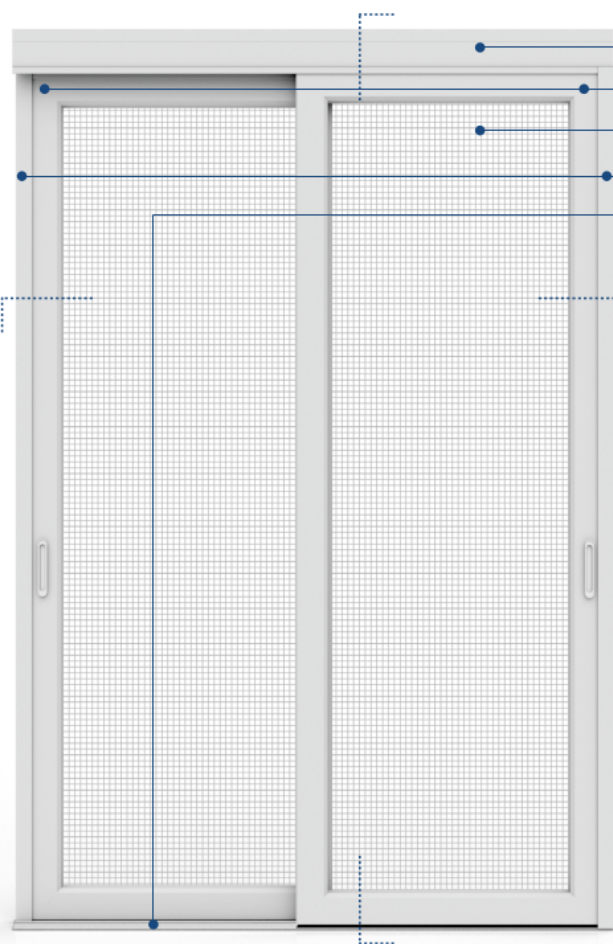

apertura a trascinamento orizzontale

La zanzariera è composta di pannelli scorrevoli, agganciati al binario inserito nella guida superiore e guidato a terra da guide 'extra-flat'.

guida a terra 'extra-flat'

La guida inferiore ribassata evita fastidiosi inciampi

posa smart

La zanzariera propone una posa particolarmente semplice data la presenza di profili di compensazione su tre lati.

sblocco a calamita

La zanzariera si blocca mediante una calamita posata sulla barra maniglia e sul riscontro di chiusura.

componenti funzionali

- guida superiore
- ante scorrevoli
- rete anti-insetto
- battute laterali
- guida a terra extra-flat