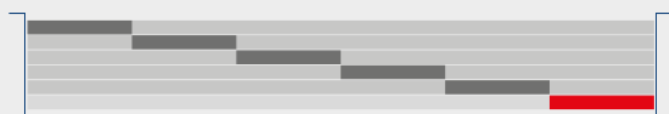

6A/6V

D09 (apertura dx)