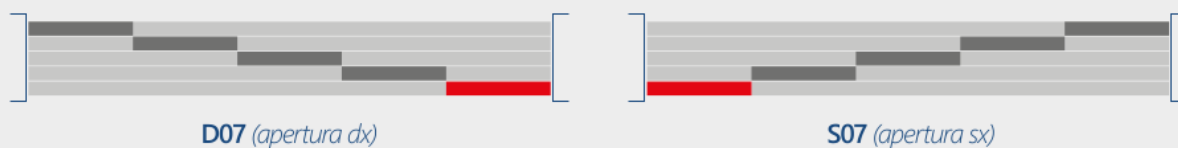

5A/5V

Fascia A

Larghezza	2100	2400	2700	3000	3300	3600	3900	4200	4500	4800	5100	5400	5700	6000
H fino 1200	€ 1.084	€ 1.141	€ 1.198	€ 1.254	€ 1.324	€ 1.381	€ 1.437	€ 1.494	€ 1.551	€ 1.620	€ 1.677	€ 1.734	€ 1.791	€ 1.848
H fino 1500	€ 1.148	€ 1.205	€ 1.262	€ 1.319	€ 1.389	€ 1.446	€ 1.503	€ 1.561	€ 1.618	€ 1.688	€ 1.745	€ 1.802	€ 1.859	€ 1.917
H fino 1800	€ 1.211	€ 1.269	€ 1.327	€ 1.384	€ 1.454	€ 1.512	€ 1.570	€ 1.627	€ 1.685	€ 1.755	€ 1.812	€ 1.870	€ 1.928	€ 1.985
H fino 2100	€ 1.275	€ 1.333	€ 1.391	€ 1.449	€ 1.520	€ 1.578	€ 1.636	€ 1.694	€ 1.752	€ 1.822	€ 1.880	€ 1.938	€ 1.996	€ 2.054
H fino 2400	€ 1.339	€ 1.397	€ 1.456	€ 1.514	€ 1.585	€ 1.643	€ 1.702	€ 1.760	€ 1.818	€ 1.889	€ 1.947	€ 2.006	€ 2.064	€ 2.122
H fino 2700	€ 1.403	€ 1.462	€ 1.520	€ 1.579	€ 1.650	€ 1.709	€ 1.768	€ 1.826	€ 1.885	€ 1.956	€ 2.015	€ 2.074	€ 2.132	€ 2.191

Fascia B

Larghezza	2100	2400	2700	3000	3300	3600	3900	4200	4500	4800	5100	5400	5700	6000
H fino 1200	€ 1.092	€ 1.151	€ 1.210	€ 1.270	€ 1.342	€ 1.401	€ 1.461	€ 1.520	€ 1.580	€ 1.651	€ 1.711	€ 1.770	€ 1.830	€ 1.889
H fino 1500	€ 1.158	€ 1.218	€ 1.278	€ 1.338	€ 1.410	€ 1.470	€ 1.529	€ 1.589	€ 1.649	€ 1.721	€ 1.781	€ 1.841	€ 1.901	€ 1.961
H fino 1800	€ 1.225	€ 1.285	€ 1.345	€ 1.405	€ 1.478	€ 1.538	€ 1.598	€ 1.658	€ 1.719	€ 1.791	€ 1.851	€ 1.912	€ 1.972	€ 2.032
H fino 2100	€ 1.291	€ 1.352	€ 1.412	€ 1.473	€ 1.546	€ 1.606	€ 1.667	€ 1.728	€ 1.788	€ 1.861	€ 1.922	€ 1.982	€ 2.043	€ 2.103
H fino 2400	€ 1.358	€ 1.419	€ 1.479	€ 1.540	€ 1.614	€ 1.675	€ 1.736	€ 1.797	€ 1.858	€ 1.931	€ 1.992	€ 2.053	€ 2.114	€ 2.175
H fino 2700	€ 1.424	€ 1.485	€ 1.547	€ 1.608	€ 1.682	€ 1.743	€ 1.804	€ 1.886	€ 1.927	€ 2.001	€ 2.062	€ 2.123	€ 2.185	€ 2.246

Fascia C

Larghezza	2100	2400	2700	3000	3300	3600	3900	4200	4500	4800	5100	5400	5700	6000
H fino 1200	€ 1.636	€ 1.744	€ 1.852	€ 1.961	€ 2.081	€ 2.189	€ 2.298	€ 2.406	€ 2.514	€ 2.635	€ 2.743	€ 2.851	€ 2.959	€ 3.068
H fino 1500	€ 1.753	€ 1.862	€ 1.970	€ 2.079	€ 2.200	€ 2.309	€ 2.417	€ 2.526	€ 2.634	€ 2.755	€ 2.864	€ 2.972	€ 3.081	€ 3.190
H fino 1800	€ 1.870	€ 1.979	€ 2.088	€ 2.197	€ 2.319	€ 2.428	€ 2.537	€ 2.646	€ 2.755	€ 2.876	€ 2.985	€ 3.094	€ 3.203	€ 3.312
H fino 2100	€ 1.988	€ 2.097	€ 2.206	€ 2.316	€ 2.437	€ 2.547	€ 2.656	€ 2.765	€ 2.875	€ 2.997	€ 3.106	€ 3.215	€ 3.325	€ 3.434
H fino 2400	€ 2.105	€ 2.215	€ 2.324	€ 2.434	€ 2.556	€ 2.666	€ 2.776	€ 2.885	€ 2.995	€ 3.117	€ 3.227	€ 3.337	€ 3.446	€ 3.556
H fino 2700	€ 2.222	€ 2.332	€ 2.442	€ 2.553	€ 2.675	€ 2.785	€ 2.895	€ 3.005	€ 3.115	€ 3.238	€ 3.348	€ 3.458	€ 3.568	€ 3.678

colori 'a richiesta' €240 supplemento/pezzo

colori 'finto legno' richiedere preventivo