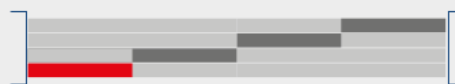

S05 (apertura sx)

Fascia A

Larghezza	1800	2100	2400	2700	3000	3300	3600	3900	4200	4500	4800	5100	5400	5700	6000
H fino 1200	€ 806	€ 876	€ 924	€ 973	€ 1.022	€ 1.083	€ 1.131	€ 1.180	€ 1.229	€ 1.278	€ 1.339	€ 1.387	€ 1.436	€ 1.485	€ 1.533
H fino 1500	€ 857	€ 928	€ 977	€ 1.026	€ 1.075	€ 1.137	€ 1.186	€ 1.235	€ 1.284	€ 1.333	€ 1.394	€ 1.443	€ 1.492	€ 1.541	€ 1.590
H fino 1800	€ 909	€ 980	€ 1.030	€ 1.079	€ 1.128	€ 1.190	€ 1.240	€ 1.289	€ 1.339	€ 1.388	€ 1.450	€ 1.499	€ 1.549	€ 1.598	€ 1.648
H fino 2100	€ 961	€ 1.032	€ 1.082	€ 1.132	€ 1.182	€ 1.244	€ 1.294	€ 1.344	€ 1.393	€ 1.443	€ 1.505	€ 1.555	€ 1.605	€ 1.655	€ 1.705
H fino 2400	€ 1.013	€ 1.085	€ 1.135	€ 1.185	€ 1.235	€ 1.298	€ 1.348	€ 1.398	€ 1.448	€ 1.498	€ 1.561	€ 1.611	€ 1.661	€ 1.712	€ 1.762
H fino 2700	€ 1.065	€ 1.137	€ 1.187	€ 1.238	€ 1.289	€ 1.351	€ 1.402	€ 1.453	€ 1.503	€ 1.554	€ 1.617	€ 1.667	€ 1.718	€ 1.768	€ 1.819

Fascia B

Larghezza	1800	2100	2400	2700	3000	3300	3600	3900	4200	4500	4800	5100	5400	5700	6000
H fino 1200	€ 828	€ 900	€ 951	€ 1.002	€ 1.053	€ 1.116	€ 1.167	€ 1.218	€ 1.268	€ 1.319	€ 1.383	€ 1.434	€ 1.484	€ 1.535	€ 1.586
H fino 1500	€ 882	€ 954	€ 1.006	€ 1.057	€ 1.108	€ 1.172	€ 1.223	€ 1.274	€ 1.326	€ 1.377	€ 1.440	€ 1.492	€ 1.543	€ 1.594	€ 1.646
H fino 1800	€ 936	€ 1.009	€ 1.060	€ 1.112	€ 1.164	€ 1.228	€ 1.279	€ 1.331	€ 1.383	€ 1.434	€ 1.498	€ 1.550	€ 1.602	€ 1.653	€ 1.705
H fino 2100	€ 990	€ 1.063	€ 1.115	€ 1.167	€ 1.219	€ 1.284	€ 1.336	€ 1.388	€ 1.440	€ 1.492	€ 1.556	€ 1.608	€ 1.660	€ 1.712	€ 1.764
H fino 2400	€ 1.044	€ 1.118	€ 1.170	€ 1.222	€ 1.275	€ 1.340	€ 1.392	€ 1.444	€ 1.497	€ 1.549	€ 1.614	€ 1.666	€ 1.719	€ 1.771	€ 1.823
H fino 2700	€ 1.098	€ 1.172	€ 1.225	€ 1.278	€ 1.330	€ 1.395	€ 1.448	€ 1.501	€ 1.554	€ 1.606	€ 1.672	€ 1.724	€ 1.777	€ 1.830	€ 1.883

Fascia C

Larghezza	1800	2100	2400	2700	3000	3300	3600	3900	4200	4500	4800	5100	5400	5700	6000
H fino 1200	€ 1.240	€ 1.354	€ 1.446	€ 1.538	€ 1.630	€ 1.735	€ 1.827	€ 1.920	€ 2.012	€ 2.104	€ 2.209	€ 2.301	€ 2.393	€ 2.485	€ 2.578
H fino 1500	€ 1.335	€ 1.449	€ 1.542	€ 1.634	€ 1.727	€ 1.832	€ 1.925	€ 2.017	€ 2.110	€ 2.203	€ 2.308	€ 2.400	€ 2.493	€ 2.585	€ 2.678
H fino 1800	€ 1.430	€ 1.545	€ 1.638	€ 1.731	€ 1.824	€ 1.929	€ 2.022	€ 2.115	€ 2.208	€ 2.301	€ 2.406	€ 2.499	€ 2.592	€ 2.685	€ 2.778
H fino 2100	€ 1.525	€ 1.640	€ 1.733	€ 1.827	€ 1.920	€ 2.026	€ 2.119	€ 2.213	€ 2.306	€ 2.399	€ 2.505	€ 2.599	€ 2.692	€ 2.785	€ 2.879
H fino 2400	€ 1.620	€ 1.736	€ 1.829	€ 1.923	€ 2.017	€ 2.123	€ 2.217	€ 2.310	€ 2.404	€ 2.498	€ 2.604	€ 2.698	€ 2.792	€ 2.885	€ 2.979
H fino 2700	€ 1.716	€ 1.831	€ 1.925	€ 2.019	€ 2.113	€ 2.220	€ 2.314	€ 2.408	€ 2.502	€ 2.596	€ 2.703	€ 2.797	€ 2.891	€ 2.985	€ 3.079

colori 'a richiesta' €240 supplemento/pezzo

colori 'finto legno' richiedere preventivo