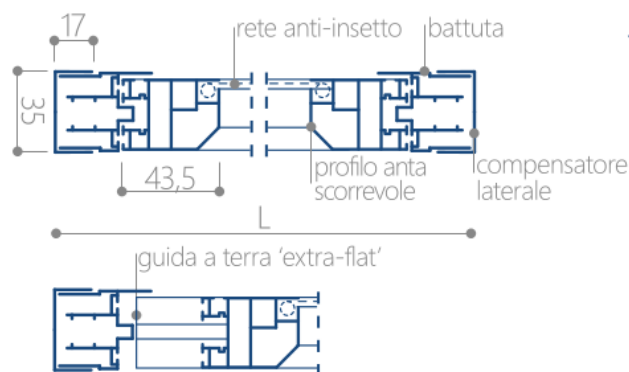

## posa smart

La zanzariera propone una posa particolarmente semplice data la presenza di profili di compensazione su tre lati.

## sblocco a calamita

La zanzariera si blocca mediante una calamita posata sulla barra maniglia e sul riscontro di chiusura.

## ingombri dimensionali

### sezione orizzontale (chiusa/aperta)