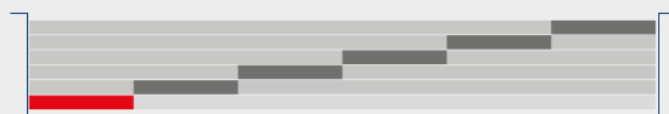

S09 (apertura sx)

Fascia A

Larghezza	2400	2700	3000	3300	3600	3900	4200	4500	4800	5100	5400	5700	6000
H fino 1200	€ 1.355	€ 1.421	€ 1.486	€ 1.563	€ 1.628	€ 1.693	€ 1.758	€ 1.823	€ 1.901	€ 1.966	€ 2.031	€ 2.096	€ 2.161
H fino 1500	€ 1.431	€ 1.497	€ 1.562	€ 1.640	€ 1.705	€ 1.771	€ 1.836	€ 1.902	€ 1.979	€ 2.045	€ 2.110	€ 2.176	€ 2.241
H fino 1800	€ 1.507	€ 1.573	€ 1.639	€ 1.717	€ 1.783	€ 1.848	€ 1.914	€ 1.980	€ 2.058	€ 2.124	€ 2.190	€ 2.256	€ 2.321
H fino 2100	€ 1.583	€ 1.649	€ 1.715	€ 1.794	€ 1.860	€ 1.926	€ 1.992	€ 2.058	€ 2.137	€ 2.203	€ 2.269	€ 2.336	€ 2.402
H fino 2400	€ 1.659	€ 1.725	€ 1.792	€ 1.871	€ 1.937	€ 2.004	€ 2.070	€ 2.137	€ 2.216	€ 2.282	€ 2.349	€ 2.415	€ 2.482
H fino 2700	€ 1.735	€ 1.802	€ 1.868	€ 1.948	€ 2.015	€ 2.082	€ 2.148	€ 2.215	€ 2.295	€ 2.362	€ 2.428	€ 2.495	€ 2.562

Fascia B

Larghezza	2400	2700	3000	3300	3600	3900	4200	4500	4800	5100	5400	5700	6000
H fino 1200	€ 1.392	€ 1.460	€ 1.528	€ 1.609	€ 1.677	€ 1.745	€ 1.813	€ 1.881	€ 1.961	€ 2.029	€ 2.098	€ 2.166	€ 2.234
H fino 1500	€ 1.471	€ 1.540	€ 1.608	€ 1.689	€ 1.757	€ 1.826	€ 1.894	€ 1.963	€ 2.043	€ 2.112	€ 2.180	€ 2.249	€ 2.317
H fino 1800	€ 1.550	€ 1.619	€ 1.688	€ 1.769	€ 1.838	€ 1.907	€ 1.976	€ 2.044	€ 2.125	€ 2.194	€ 2.263	€ 2.332	€ 2.401
H fino 2100	€ 1.630	€ 1.699	€ 1.768	€ 1.849	€ 1.919	€ 1.988	€ 2.057	€ 2.126	€ 2.208	€ 2.277	€ 2.346	€ 2.415	€ 2.484
H fino 2400	€ 1.709	€ 1.778	€ 1.848	€ 1.930	€ 1.999	€ 2.069	€ 2.138	€ 2.208	€ 2.290	€ 2.359	€ 2.429	€ 2.498	€ 2.568
H fino 2700	€ 1.788	€ 1.858	€ 1.927	€ 2.010	€ 2.080	€ 2.150	€ 2.219	€ 2.289	€ 2.372	€ 2.441	€ 2.511	€ 2.581	€ 2.651

Fascia C

Larghezza	2400	2700	3000	3300	3600	3900	4200	4500	4800	5100	5400	5700	6000
H fino 1200	€ 2.083	€ 2.208	€ 2.332	€ 2.468	€ 2.593	€ 2.717	€ 2.841	€ 2.965	€ 3.102	€ 3.226	€ 3.350	€ 3.474	€ 3.598
H fino 1500	€ 2.223	€ 2.348	€ 2.472	€ 2.609	€ 2.734	€ 2.858	€ 2.983	€ 3.107	€ 3.244	€ 3.369	€ 3.493	€ 3.618	€ 3.742
H fino 1800	€ 2.363	€ 2.487	€ 2.612	€ 2.750	€ 2.875	€ 3.000	€ 3.124	€ 3.249	€ 3.387	€ 3.512	€ 3.637	€ 3.761	€ 3.886
H fino 2100	€ 2.502	€ 2.627	€ 2.753	€ 2.890	€ 3.016	€ 3.141	€ 3.266	€ 3.392	€ 3.529	€ 3.655	€ 3.780	€ 3.905	€ 4.030
H fino 2400	€ 2.642	€ 2.767	€ 2.893	€ 3.031	€ 3.157	€ 3.282	€ 3.408	€ 3.534	€ 3.672	€ 3.797	€ 3.923	€ 4.049	€ 4.174
H fino 2700	€ 2.781	€ 2.907	€ 3.033	€ 3.172	€ 3.298	€ 3.424	€ 3.550	€ 3.676	€ 3.814	€ 3.940	€ 4.066	€ 4.192	€ 4.318

colori 'a richiesta' €240 supplemento/pezzo

colori 'finto legno' richiedere preventivo