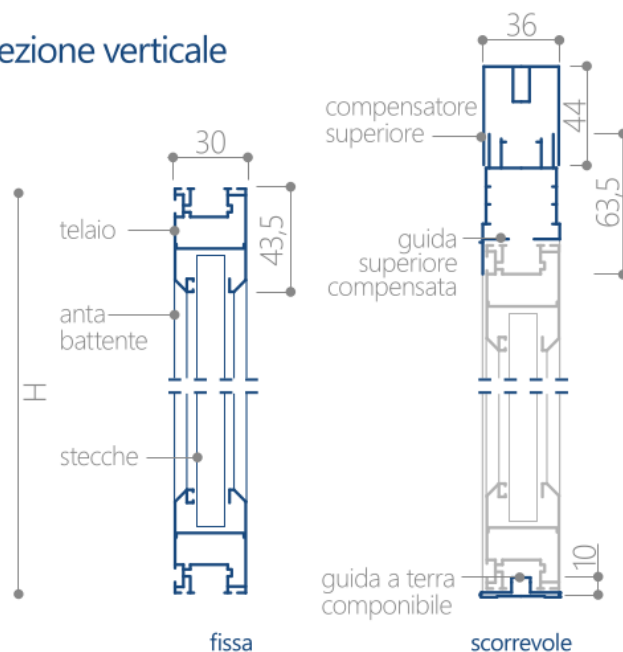

sezione verticale

stecche (orizzontali)
anta battente/scorrevole/fissa

vincoli dimensionali

modello	ingombro anta	ingombro anta con guida	L minima anta	dim. massime anta (L x H)
fast frangisole stecche orizzontali	30	37	400	1250 x 2700
fast frangisole stecche incrociate				1250 x 2700

componenti opzionali (approfondimenti pagg. 14/35)

Guida frangisole compensata	suppl. 28,50€/ml
Battuta frangisole compensata	suppl. 14,10€/ml
Plantana regolabile in acciaio inox verniciata per fissaggio esterno	suppl. 100,00€ cad.