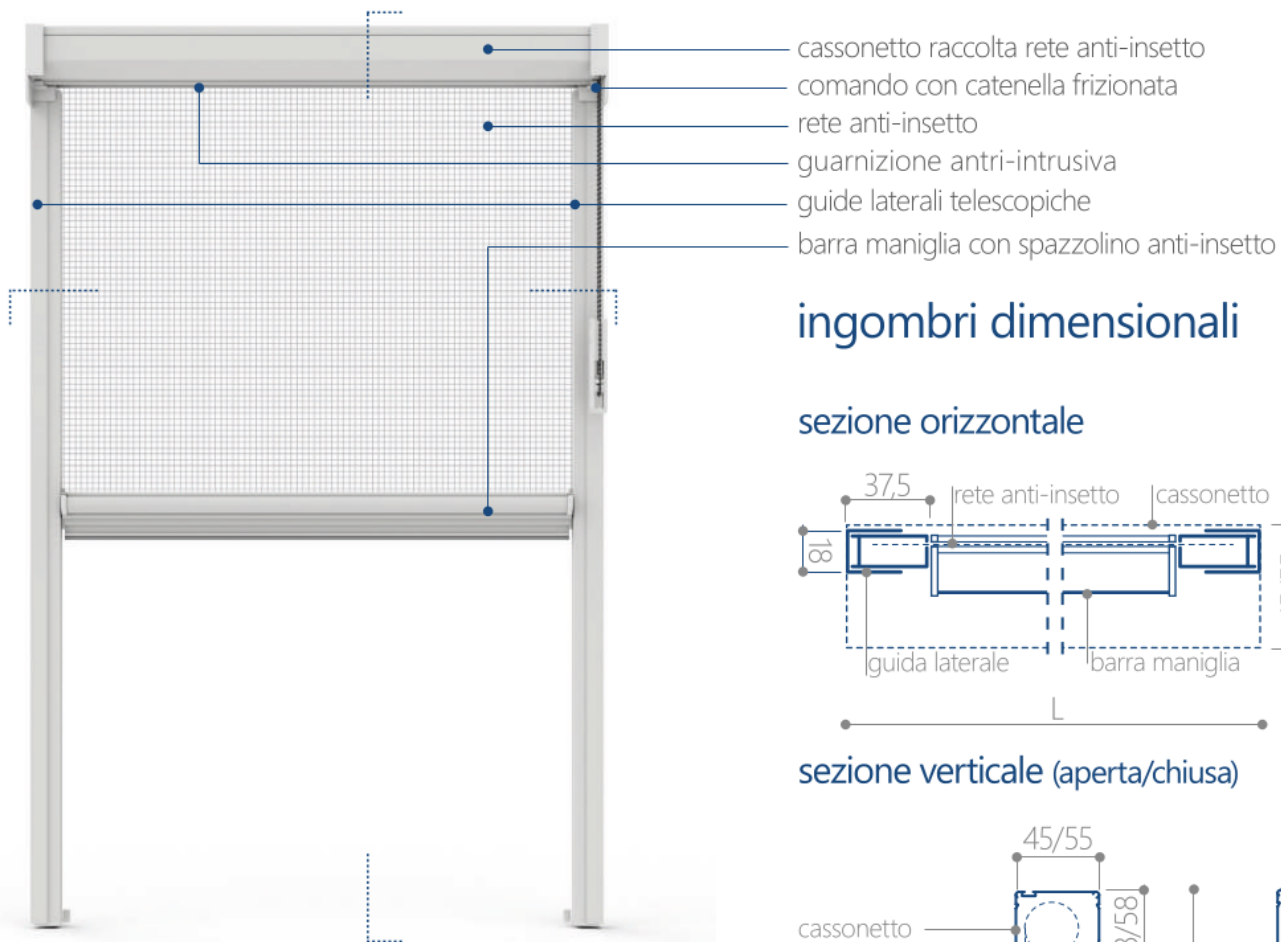

prodotto in luce con apertura a catenella verticale
Barra maniglia a scorrimento verticale.

telo con nastrino e bottoni antivento
Ai lati della rete anti-insetto un nastro con bottoni integrati ne impedisce la fuoriuscita dalle guide laterali.

regolazione carica molla
Veloce regolazione della reattività della molla di recupero della rete.

guarnizioni anti-intrusive
Il modello è dotato di guarnizioni anti-intrusive che impediscono l'accesso agli insetti (cimici).

movimento assistito
Il prodotto è movimentato a catenella con molla di richiamo che ne facilita il riavvolgimento.

componenti funzionali

ingombri dimensionali

sezione orizzontale