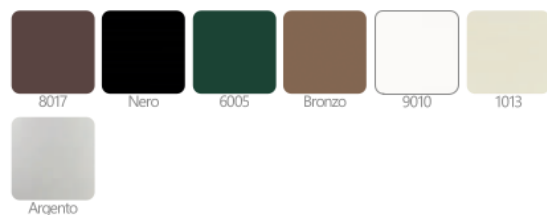

finitura accessori

tipologia reti

Glasstex	grigia	standard
Glasstex	nera	suppl. 2,30€/mq
Glasstex	panorama (nera, grigia)	suppl. 2,30€/mq
Sunox	antracite	suppl. 2,30€/mq
Fabrinet	nera, grigia (cass. 55 H Max 1800)	suppl. 9,50€/mq

note importanti

1. La posizione del comando (Dx/Sx) va specificata con vista interna. La posizione standard è Dx.
2. Per larghezze superiori a 1800 mm non garantiamo la resa perfetta del telo rete anti-insetto.
3. Non è possibile abbinare larghezza minima ad altezza massima
4. Doppio comando realizzabile solo con catenella esterna posta sullo stesso lato di quella interna (necessita di 12 mm di agio per l'uscita della catenella; vedi figura a destra)
5. Le altezze superiori a 1800 mm sono realizzabili solo con rete Panorama (cassonetto 45)