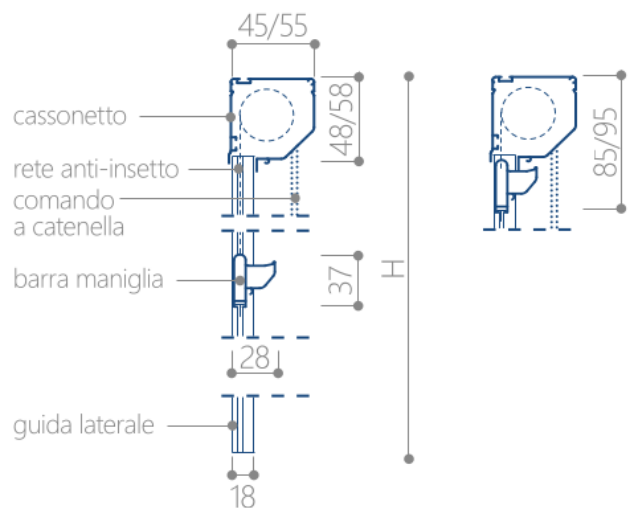

## componenti funzionali

## ingombri dimensionali

### sezione orizzontale

## vincoli dimensionali

modello	cassetto	ingombro massimo	dim. minime (L x H)	dim. massime (L x H)
iseo touch 60	55	62	350 x 500	2300 x 2500
<b>iseo touch 50</b>	<b>45</b>	<b>58</b>	<b>350 x 500</b>	<b>1800 x 1800</b> <b>1800 x 2100*</b>