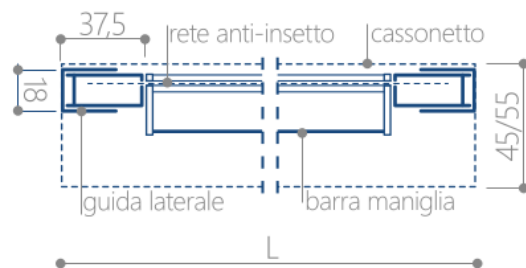

sezione verticale (aperta/chiusa)