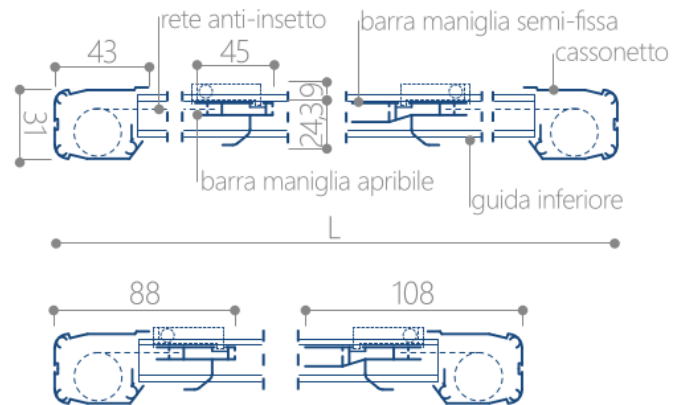

kiko apertura centrale

prodotto in luce con apertura a molla orizzontale
Barra maniglia a scorrimento orizzontale.

guide di scorrimento con doppio spazzolino
Nelle guide una coppia di spazzolini impedisce la fuoriuscita del telo rete.

guarnizioni anti-intrusive
Il modello è dotato di guarnizioni anti-intrusive che impediscono l'accesso agli insetti (cimici).

posa 'bmg'
sul modello è possibile montare la barra maniglia anche nel verso opposto a quello standard.

componenti funzionali

ingombri dimensionali

sezione orizzontale (aperta/chiusa)

vincoli dimensionali

modello	cassonetto	ingombro massimo	dim. minime (L x H)	dim. massime (L x H)
kiko Ac	31	37	1000 x 700	2400 x 2400

sezione verticale