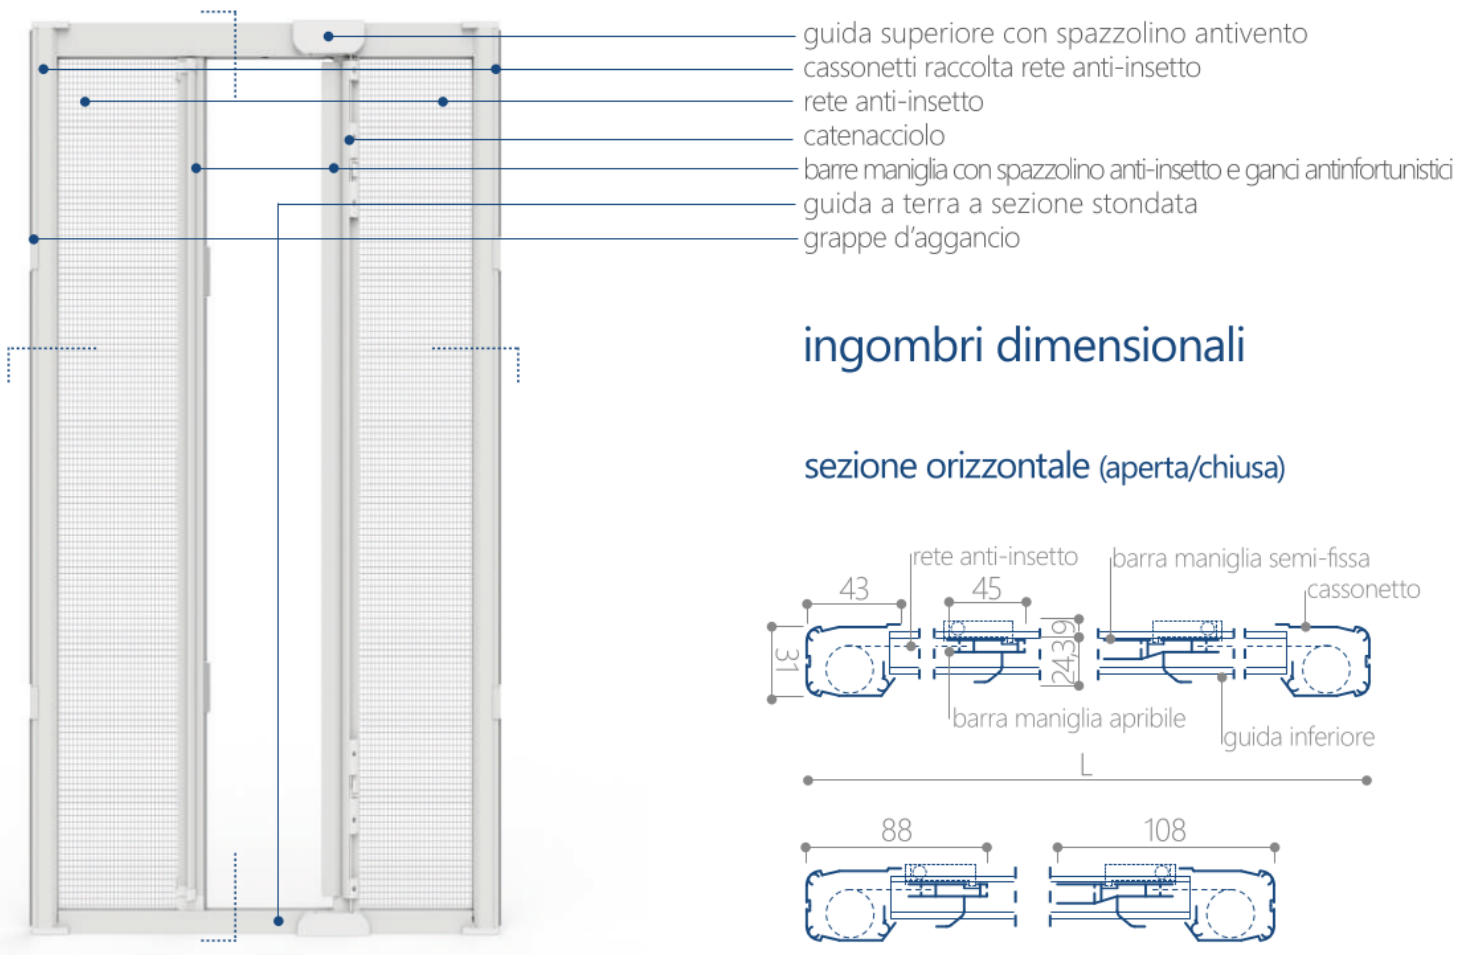

# kiko apertura centrale

**prodotto in luce con apertura a molla orizzontale**  
Barra maniglia a scorrimento orizzontale.

**guide di scorrimento con doppio spazzolino**  
Nelle guide una coppia di spazzolini impedisce la fuoriuscita del telo rete.

**guarnizioni anti-intrusive**  
Il modello è dotato di guarnizioni anti-intrusive che impediscono l'accesso agli insetti (cimici).

**posa 'bmg'**  
sul modello è possibile montare la barra maniglia anche nel verso opposto a quello standard.

## componenti funzionali