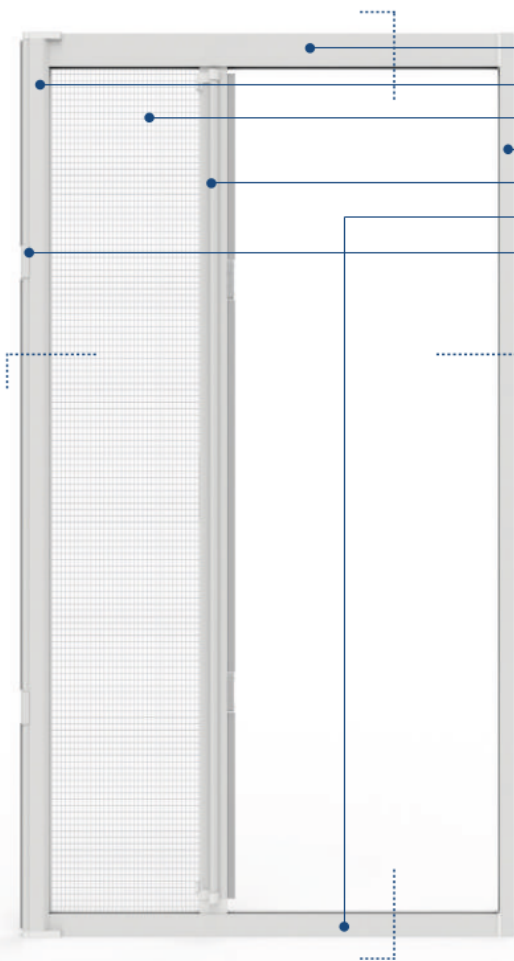

kiko laterale

prodotto in luce con apertura a molla orizzontale
Barra maniglia a scorrimento orizzontale.

guide di scorrimento con doppio spazzolino
Nelle guide una coppia di spazzolini impedisce la fuoriuscita del telo rete.

guarnizioni anti-intrusive
Il modello è dotato di guarnizioni anti-intrusive che impediscono l'accesso agli insetti (cimici).

posa smart
Vengono fornite speciali grappe d'aggancio per la posa 'a scatto' del cassonetto.

componenti funzionali