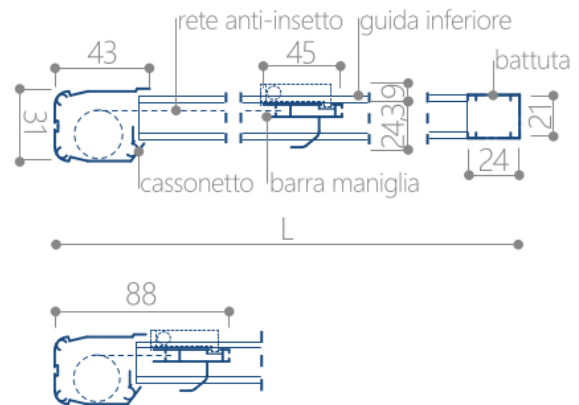

ingombri dimensionali

sezione orizzontale (aperta/chiusa)