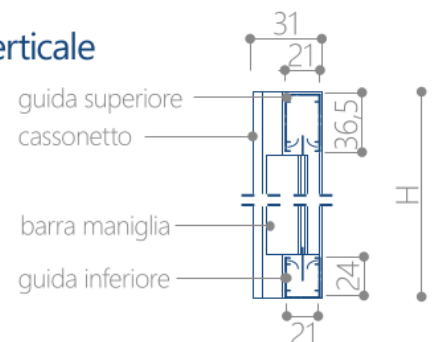

# kiko laterale

**prodotto in luce con apertura a molla orizzontale**  
Barra maniglia a scorrimento orizzontale.

**guide di scorrimento con doppio spazzolino**  
Nelle guide una coppia di spazzolini impedisce la fuoriuscita del telo rete.

## ingombri dimensionali

### sezione orizzontale (aperta/chiusa)

### sezione verticale