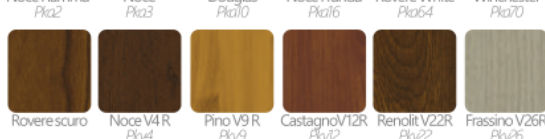

### Fascia C

86,80 €/mq

con guide  
antivento

88,50 €/mq

colori 'a richiesta' 60 € supplemento / pezzo

colori 'finto legno' richiedere preventivo