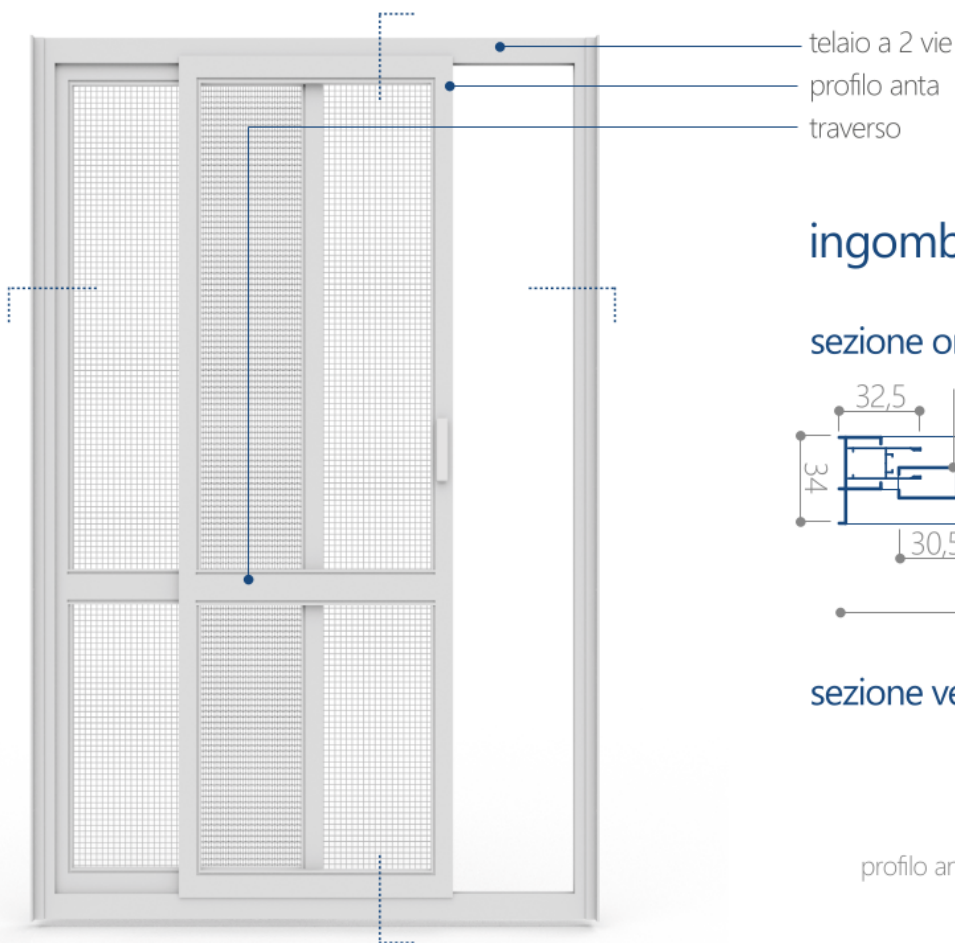

scorrevole laterale

apertura a trascinamento orizzontale

La zanzariera è composta da due o più ante scorrevoli montate. Una delle ante è mobile, le altre semifisse.

telo anti-vento

La rete anti-insetto è montata all'interno del profilo dell'anta. Il sistema di serraggio ne impedisce la fuoriuscita.

sblocco a calamita

La zanzariera si blocca mediante una calamita posata sulla barra maniglia e sul riscontro di chiusura.

componenti funzionali

ingombri dimensionali

sezione orizzontale

sezione verticale

vincoli dimensionali

modello	ante	ingombro	L. minima anta	dim. massime (L x H)
scorrevole lat. 2 vie x 2 ante	n°2 1 mobile+ 1 semifissa	48	600	2400 x 2500
scorrevole lat. 2 vie x 4 ante	n°4 2 mobile+ 2 semifisse	48	600	4800 x 2500
scorrevole lat. 3 vie x 4 ante	n°4 n°5 n°6	55	600	3600 x 2500 6000 x 2500 6000 x 2500

fasce di prezzo / finitura (minimo fatturabile 2,6 mq)

Lo scorrevole laterale è disponibile nelle seguenti composizioni (cfr. tabelle sottostante). I prezzi, divisi per numero di ante nella composizione scelta, si intendono per mq della 'composizione finita', completa di anta, telaio fisso, magneti di tenuta o trascinamento anta.