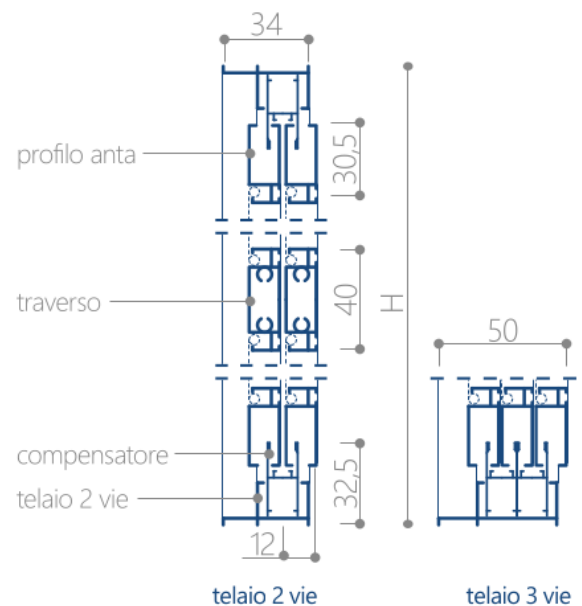

scorrevole laterale

apertura a trascinamento orizzontale

La zanzariera è composta da due o più ante scorrevoli montate. Una delle ante è mobile, le altre semifisse.

telo anti-vento

La rete anti-insetto è montata all'interno del profilo dell'anta. Il sistema di serraggio ne impedisce la fuoriuscita.

sblocco a calamita

La zanzariera si blocca mediante una calamita posata sulla barra maniglia e sul riscontro di chiusura.

componenti funzionali

ingombri dimensionali

sezione orizzontale

sezione verticale

vincoli dimensionali

modello	ante	ingombro	L. minima anta	dim. massime (L x H)
scorrevole lat. 2 vie x 2 ante	n°2 1 mobile+ 1 semifissa	48	600	2400 x 2500
scorrevole lat. 2 vie x 4 ante	n°4 2 mobile+ 2 semifisse	48	600	4800 x 2500
scorrevole lat. 3 vie x 4 ante	n°4 n°5 n°6	55	600	3600 x 2500 6000 x 2500 6000 x 2500

fasce di prezzo / finitura (minimo fatturabile 2,6 mq)

Lo scorrevole laterale è disponibile nelle seguenti composizioni (cfr. tabelle sottostante). I prezzi, divisi per numero di ante nella composizione scelta, si intendono per mq della 'composizione finita', completa di anta, telaio fisso, magneti di tenuta o trascinamento anta.