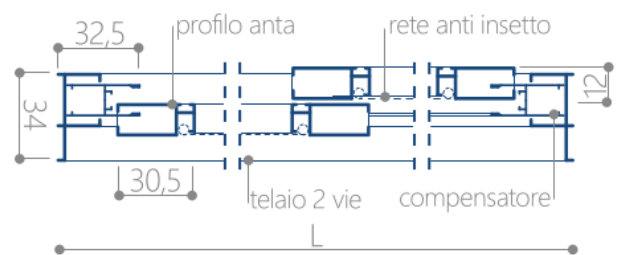

scorrevole laterale

apertura a trascinamento orizzontale

La zanzariera è composta da due o più ante scorrevoli montate. Una delle ante è mobile, le altre semifisse.

telo anti-vento

La rete anti-insetto è montata all'interno del profilo dell'anta. Il sistema di serraggio ne impedisce la fuoriuscita.

sblocco a calamita

La zanzariera si blocca mediante una calamita posata sulla barra maniglia e sul riscontro di chiusura.

componenti funzionali

ingombri dimensionali

sezione orizzontale

sezione verticale

vincoli dimensionali

modello	ante	ingombro	L. minima anta	dim. massime (L x H)
scorrevole lat. 2 vie x 2 ante	n°2 1 mobile+ 1 semifissa	48	600	2400 x 2500
scorrevole lat. 2 vie x 4 ante	n°4 2 mobile+ 2 semifisse	48	600	4800 x 2500
scorrevole lat. 3 vie x 4 ante	n°4 n°5 n°6	55	600	3600 x 2500 6000 x 2500 6000 x 2500

fasce di prezzo / finitura (minimo fatturabile 2,6 mq)

Lo scorrevole laterale è disponibile nelle seguenti composizioni (cfr. tabelle sottostante). I prezzi, divisi per numero di ante nella composizione scelta, si intendono per mq della 'composizione finita', completa di anta, telaio fisso, magneti di tenuta o trascinamento anta.