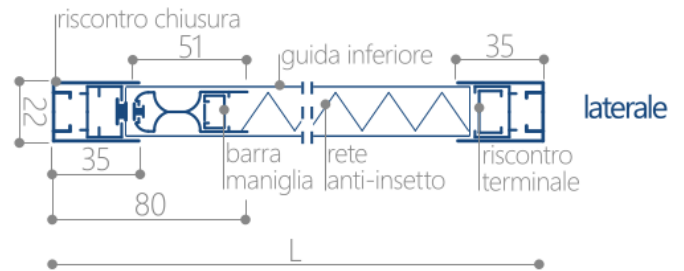

plissé 22

prodotto in luce con apertura a trascinamento orizzontale
Barra maniglia a scorrimento laterale che si ferma nella posizione desiderata.

posa smart
La zanzariera è particolarmente indicata nei casi di imbotti finestra poco profondi.

guida a terra 'extra-flat'
La guida inferiore ribassata evita fastidiosi inciampi

sblocco a calamita
La zanzariera si blocca mediante una calamita posata sulla barra maniglia e sul riscontro di chiusura.

componenti funzionali

- guida superiore autoportante
- riscontro terminale
- rete anti-insetto
- battuta
- barra maniglia
- guida a terra 'extra-flat' (nera)

ingombri dimensionali

sezione orizzontale

sezione verticale

ingombri zanzariera chiusa

L aperta	L chiusa laterale/Ac	L chiusa bilaterale
500 mm	78 mm	128 mm
1000 mm	90 mm	138 mm
1500 mm	103 mm	151 mm
2000 mm	115 mm	164 mm
2200 mm	125 mm	175 mm

note importanti

- La posa in opera è reversibile
- La zanzariera plissettata può essere lasciata aperta in qualsiasi posizione
- Un sistema brevettato approfitta dell'elasticità delle rete piegata 'a fisarmonica' per aprire / chiudere in totale libertà la zanzariera
- L > 2400 mm necessitano di profilo frangivento