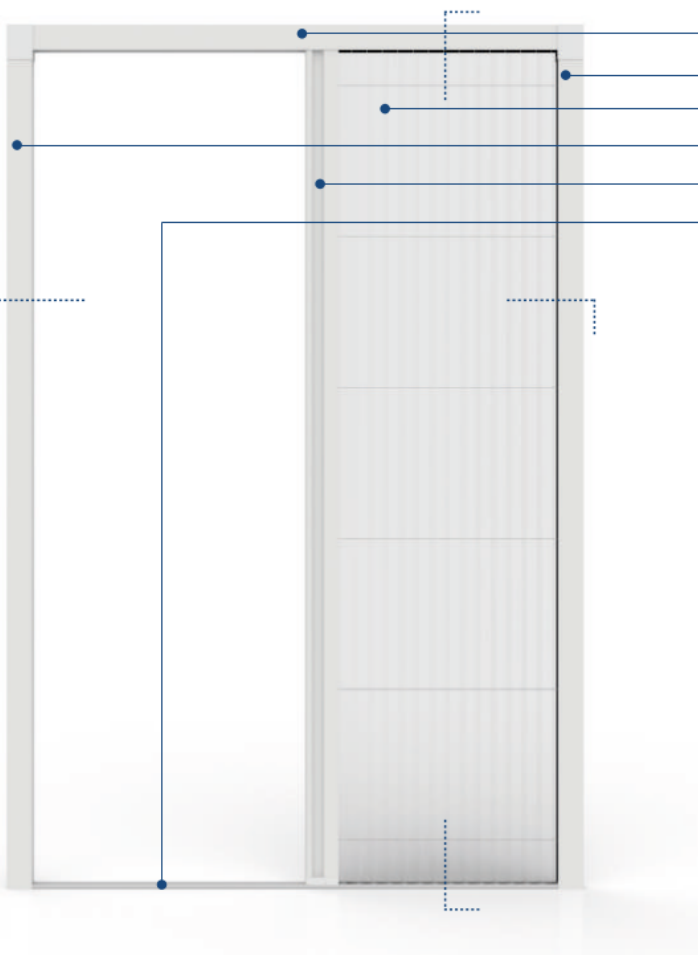

plissé 22

prodotto in luce con apertura a trascinamento orizzontale
Barra maniglia a scorrimento laterale che si ferma nella posizione desiderata.

posa smart
La zanzariera è particolarmente indicata nei casi di imbotti finestra poco profondi.

guida a terra 'extra-flat'
La guida inferiore ribassata evita fastidiosi inciampi

sblocco a calamita
La zanzariera si blocca mediante una calamita posata sulla barra maniglia e sul riscontro di chiusura.

componenti funzionali

- guida superiore autoportante
- riscontro terminale
- rete anti-insetto
- battuta
- barra maniglia
- guida a terra 'extra-flat' (nera)

ingombri dimensionali

sezione orizzontale