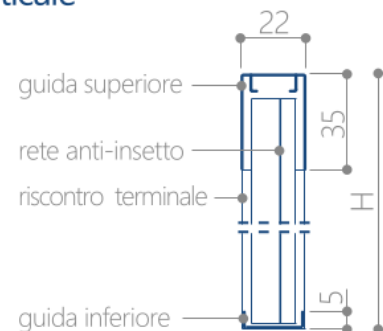

componenti funzionali

- guida superiore autoportante
- riscontro terminale
- rete anti-insetto
- battuta
- barra maniglia
- guida a terra 'extra-flat' (nera)

ingombri dimensionali

sezione orizzontale

sezione verticale

vincoli dimensionali

modello	ingombro massimo	dim. minime (L x H)	dim. massime (L x H)
plissé 22 L	22	350 x 500	2400 x 2600 1800 x 3200
plissé 22 Ac	22	700 x 500	4800 x 2600 3600 x 3200
plissé 22 Bil	22	700 x 500	4800 x 2600* 3600 x 3200*