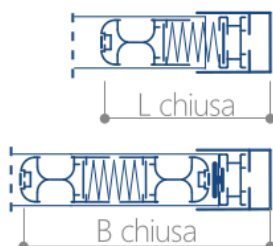

prodotto in luce con apertura a trascinamento orizzontale
Barra maniglia a scorrimento laterale che si ferma nella posizione desiderata.

guida a terra 'extra-flat'
La guida inferiore ribassata evita fastidiosi inciampi

* vedi note importanti al punto a.

sezione verticale

fasce di prezzo / finitura (prezzi per singola anta, per apertura bilaterale applica un supplemento di 12,00 al pezzo)

Fascia A

Larghezza	H1700	H2400	H2600	H3000
0>L<1050	€ 203	€ 264	€ 281	€ 316
1050>L<1200	€ 210	€ 275	€ 294	€ 334
1200>L<1350	€ 218	€ 286	€ 307	€ 345
1350>L<1450	€ 223	€ 301	€ 322	€ 362
1450>L<2000	€ 301	€ 325	€ 350	€ 393
2000>L<3000	€ 359	€ 383	€ 416	€ 467
3000>L<4000	€ 417	€ 441	€ 482	€ 541
4000>L<4500	€ 446	€ 470	€ 548	€ 615
4500>L<5000	€ 475	€ 499	€ 614	€ 689

maniglia incasso slim	suppl. 6,00€ la coppia
cambio rete	136,00€ cad.
profilo frangivento	suppl. 99,5€
guida a terra grigia Ral 9006	

ingombri zanzariera chiusa

L aperta	L chiusa laterale/Ac	L chiusa bilaterale
500 mm	70 mm	115 mm
1000 mm	92 mm	122 mm
1500 mm	125 mm	155 mm
2000 mm	158 mm	188 mm
2200 mm	192 mm	222 mm

note importanti

- Per L>3500 mm necessitano di profilo frangivento
- La posa in opera è reversibile
- La zanzariera plissettata può essere lasciata aperta in qualsiasi posizione
- Un sistema brevettato approfitta dell'elasticità delle rete piegata 'a fisarmonica' per aprire / chiudere in totale libertà la zanzariera