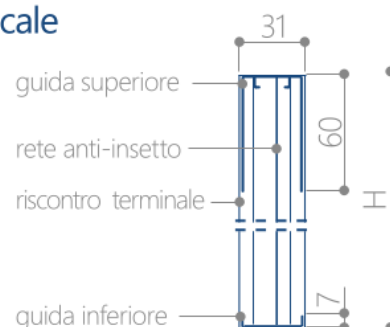

prodotto in luce con apertura a trascinamento orizzontale
Barra maniglia a scorrimento laterale che si ferma nella posizione desiderata.

guida a terra 'extra-flat'
La guida inferiore ribassata evita fastidiosi inciampi

ingombri dimensionali

sezione orizzontale

vincoli dimensionali

modello	ingombro massimo	dim. minime (L x H)	dim. massime (L x H)
plissé 31 L	31	350 x 500	5000 x 3000*
plissé 31 Ac	31	700 x 500	9000 x 3000*
plissé 31 Bil	31	350 x 500	5000 x 3000*

* vedi note importanti al punto a.

sezione verticale

fasce di prezzo / finitura (prezzi per singola anta, per apertura bilaterale applica un supplemento di 12,00 al pezzo)

Fascia A

Larghezza	H1700	H2400	H2600	H3000
0>L<1050	€ 203	€ 264	€ 281	€ 316
1050>L<1200	€ 210	€ 275	€ 294	€ 334
1200>L<1350	€ 218	€ 286	€ 307	€ 345
1350>L<1450	€ 223	€ 301	€ 322	€ 362
1450>L<2000	€ 301	€ 325	€ 350	€ 393
2000>L<3000	€ 359	€ 383	€ 416	€ 467
3000>L<4000	€ 417	€ 441	€ 482	€ 541
4000>L<4500	€ 446	€ 470	€ 548	€ 615
4500>L<5000	€ 475	€ 499	€ 614	€ 689

Fascia B

Larghezza	H1700	H2400	H2600	H3000
0>L<1050	€ 215	€ 280	€ 298	€ 335
1050>L<1200	€ 223	€ 292	€ 312	€ 354
1200>L<1350	€ 231	€ 303	€ 325	€ 366
1350>L<1450	€ 236	€ 319	€ 341	€ 384
1450>L<2000	€ 319	€ 345	€ 371	€ 417
2000>L<3000	€ 381	€ 406	€ 441	€ 495
3000>L<4000	€ 442	€ 467	€ 511	€ 573
4000>L<4500	€ 473	€ 498	€ 581	€ 651
4500>L<5000	€ 504	€ 529	€ 651	€ 729