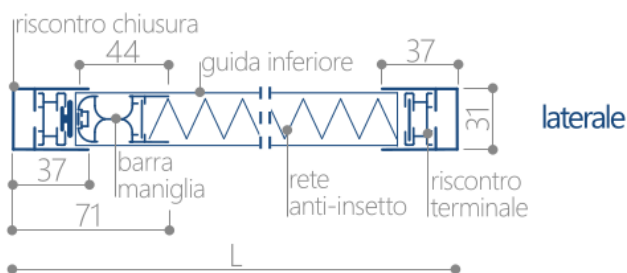

prodotto in luce con apertura a trascinamento orizzontale
Barra maniglia a scorrimento laterale che si ferma nella posizione desiderata.

guida a terra 'extra-flat'
La guida inferiore ribassata evita fastidiosi inciampi

classe 1 di resistenza al vento
il prodotto, provvisto di profilo frangivento, è certificato 'classe 1 di resistenza al vento fino a L5000 x H3000 mm.

componenti funzionali

- guida superiore autoportante
- riscontro terminale
- rete anti-insetto
- battuta
- barra maniglia
- guida a terra 'extra-flat' (nera)

ingombri dimensionali

sezione orizzontale

vincoli dimensionali

modello	ingombro massimo	dim. minime (L x H)	dim. massime (L x H)
plissé 31 L	31	350 x 500	5000 x 3000*
plissé 31 Ac	31	700 x 500	9000 x 3000*
plissé 31 Bil	31	350 x 500	5000 x 3000*

* vedi note importanti al punto a.

sezione verticale

fasce di prezzo / finitura (prezzi per singola anta, per apertura bilaterale applica un supplemento di 12,00 al pezzo)

Fascia A

Larghezza	H1700	H2400	H2600	H3000
0>L<1050	€ 203	€ 264	€ 281	€ 316
1050>L<1200	€ 210	€ 275	€ 294	€ 334
1200>L<1350	€ 218	€ 286	€ 307	€ 345
1350>L<1450	€ 223	€ 301	€ 322	€ 362
1450>L<2000	€ 301	€ 325	€ 350	€ 393
2000>L<3000	€ 359	€ 383	€ 416	€ 467
3000>L<4000	€ 417	€ 441	€ 482	€ 541
4000>L<4500	€ 446	€ 470	€ 548	€ 615
4500>L<5000	€ 475	€ 499	€ 614	€ 689