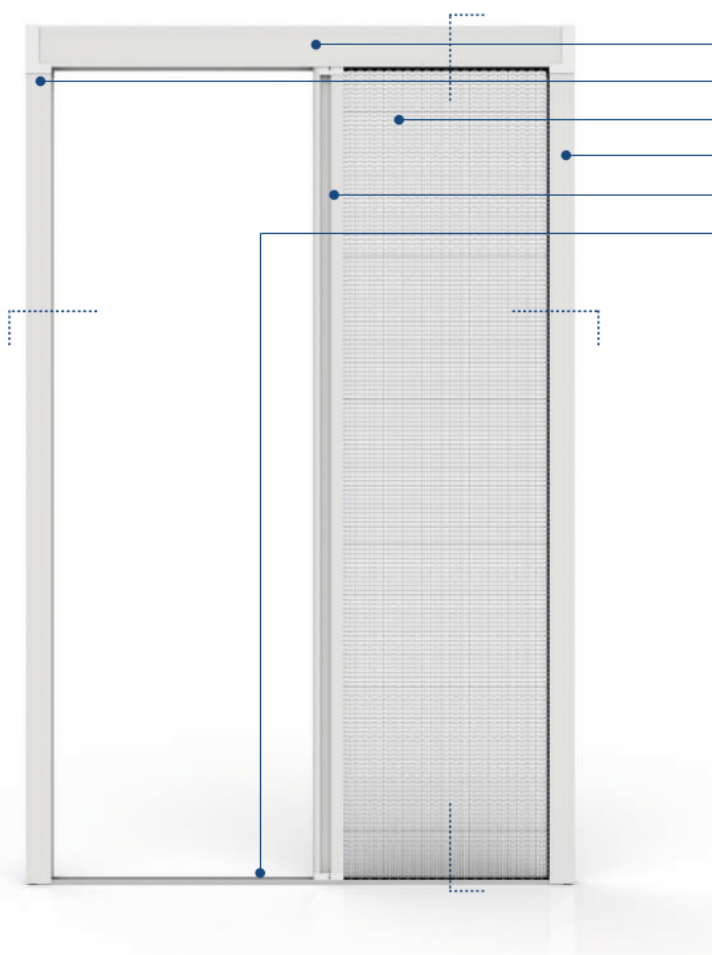

prodotto in luce con apertura a trascinamento orizzontale
Barra maniglia a scorrimento laterale che si ferma nella posizione desiderata.

guida a terra 'extra-flat'
La guida inferiore ribassata evita fastidiosi inciampi

posa smart
La zanzariera è particolarmente indicata nei casi di imbotti finestra poco profondi.

sblocco a calamita
La zanzariera si blocca mediante una calamita posata sulla barra maniglia e sul riscontro di chiusura.

classe 1 di resistenza al vento
il prodotto, provvisto di profilo frangivento, è certificato 'classe 1 di resistenza al vento fino a L5000 x H3000 mm.

componenti funzionali

- guida superiore autoportante
- riscontro terminale
- rete anti-insetto
- battuta
- barra maniglia
- guida a terra 'extra-flat' (nera)

ingombri dimensionali

sezione orizzontale

vincoli dimensionali

modello	ingombro massimo	dim. minime (L x H)	dim. massime (L x H)
plissé 31 L	31	350 x 500	5000 x 3000*
plissé 31 Ac	31	700 x 500	9000 x 3000*
plissé 31 Bil	31	350 x 500	5000 x 3000*