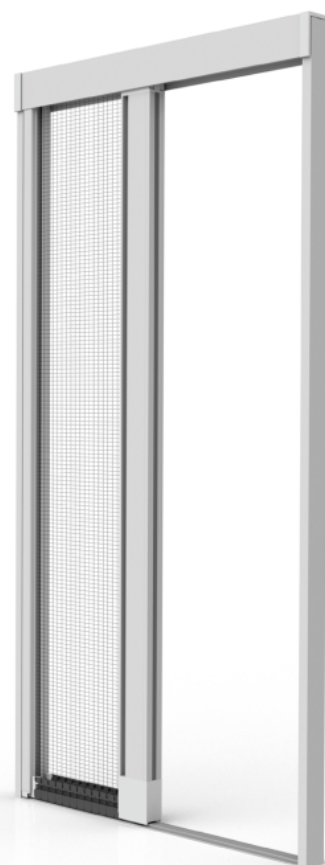

fasce di prezzo / finitura (minimo fatturabile 2 mq)

Fascia A

123,60 €/mq

Fascia B

128,50 €/mq

Fascia C

148,50 €/mq

colori 'a richiesta' 60 € supplemento / pezzo

colori 'finto legno' richiedere preventivo

finitura accessori

tipologia reti

Polipropilene	nera	standard
Polipropilene	grigia	suppl. 3,50€/mq
Sunox	grigia (L max 1400)	suppl. 2,30€/mq
Fabrinet	nera, grigia (L max 1400)	suppl. 9,50€/mq

note importanti

- a Per altezze superiori a 3000 mm non garantiamo la resa perfetta del telo rete anti-insetto.
- b L'altezza della zanzariera deve superare di minimo 200 mm la larghezza.
- c Per larghezze superiori a 1800 saranno realizzate esclusivamente con l'aggancio a cricchetto.

componenti opzionali (approfondimenti pagg. 14/35)

maniglia incasso 'slim'	suppl. 6,00€ la coppia
kit maniglia fissa e pieghevole	suppl. 5,00€ la coppia
battuta 'small'	suppl. 2,00€ cad.
sgancio a cricchetto	suppl. 16,00€ cad.
aggancio con magnete centrale	suppl. 4,00€ cad.
profilo per attacco frontale	suppl. 9,80€/ml
kit 3 lati fissaggio frontale	suppl. 14,00€ cad.
kit 4 lati fissaggio frontale	suppl. 19,00€ cad.
guida a terra inclinata per davanzali molto spioventi	

sgancio a cricchetto

safe rail