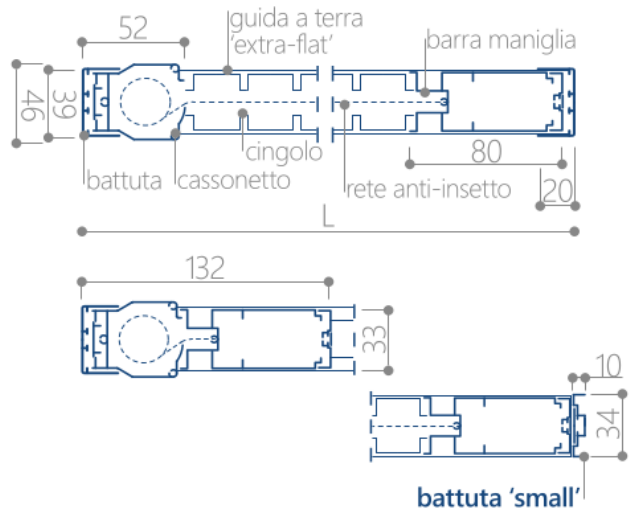

### posa smart

Posa semplice con possibilità di asporto del pacco rete nella stagione fredda. Il prodotto è indifferente al verso di posa con barra maniglia simmetrica (interno-esterno).

### apertura a cricchetto

Monta il cricchetto se preferisci: basterà sollevare la leva e la zanzariera si aprirà.

## ingombri dimensionali

### sezione orizzontale (aperta/chiusa)