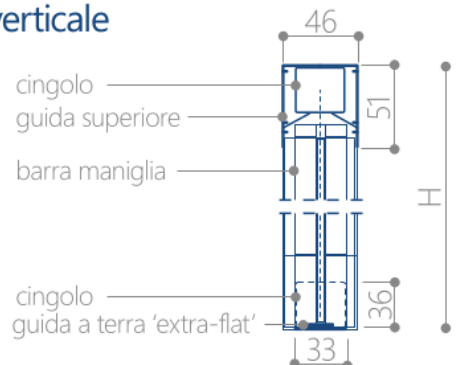

## ingombri dimensionali

### sezione orizzontale (aperta/chiusa)

## vincoli dimensionali

modello	cassonetto	ingombro massimo	dim. minime (L x H)	dim. massime (L x H)
rollblock	43	46	500 x 700	2100* x 3000

\* vedi note importanti al punto c.

### sezione verticale