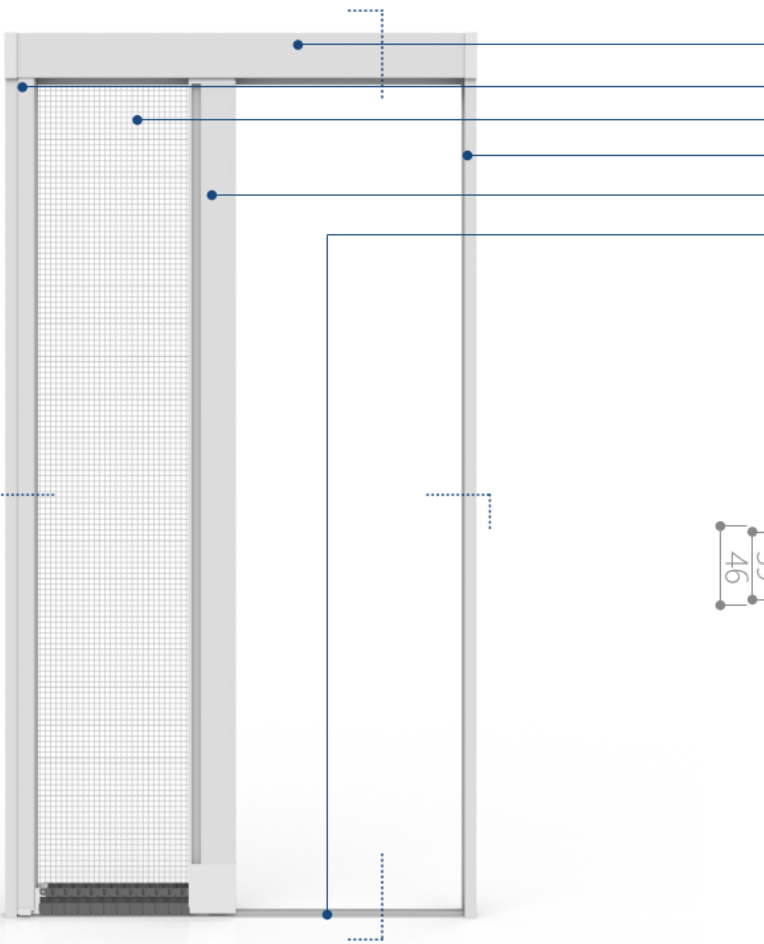

rollblock

prodotto in luce con apertura a molla orizzontale

Barra maniglia a scorrimento orizzontale bilanciato (il sistema bilancia in automatico la trazione della molla per un movimento più fluido).

guida a terra 'extra-flat'

Il cingolo libera il passo all'apertura della zanzariera, a terra resta la guida 'extra flat' in alluminio di soli 5 mm.

cingolo 'safe rail'

Cingolo alto, dotato di cremagliera elastica per una tenuta al vento e agli insetti senza precedenti e una rete sempre piana.

chiusura a molla e blocco a calamita

Con una leggera trazione sblocca la calamita aprendo la zanzariera che si riavvolge per la metà circa.

regolazione carica molla

Veloce regolazione della reattività della molla di recupero della rete.

posa smart

Posa semplice con possibilità di asporto del pacco rete nella stagione fredda. Il prodotto è indifferente al verso di posa con barra maniglia simmetrica (interno-esterno).

apertura a cricchetto

Monta il cricchetto se preferisci: basterà sollevare la leva e la zanzariera si aprirà.

componenti funzionali