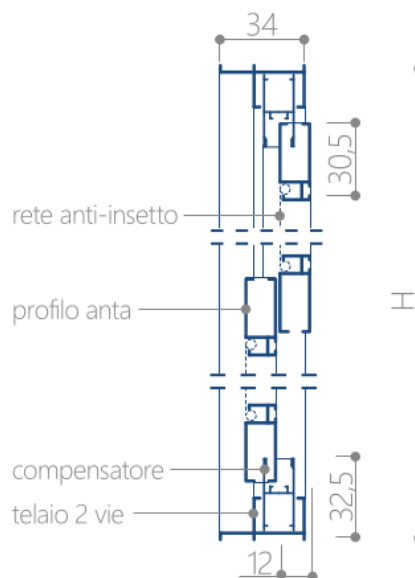

apertura a trascinamento orizzontale

La zanzariera è composta da due o più ante scorrevoli montate. Una delle ante è mobile, le altre semifisse.

montaggio smart

La zanzariera è di semplice posa, priva di ferramenta a vista. L'anta mobile è frizionata per fermarsi a qualsiasi altezza.

telo anti-vento

La rete anti-insetto è montata all'interno del profilo dell'anta. Il sistema di serraggio ne impedisce la fuoriuscita.

componenti funzionali

- telaio a 2 vie
- profilo anta
- rete anti-insetto

ingombri dimensionali

sezione orizzontale

sezione verticale

vincoli dimensionali

modello	ante	ingombro	L. minima anta	dim. massime anta (L x H)
saliscendi	1 mobile + 1 semifisso	35	350 x 700	1500 x 2000

fasce di prezzo / finitura (minimo fatturabile 1,5 mq)

Fascia A

Fascia B

Fascia	telaio + espansori (standard)	telaio (no espansori)	telaio su 2 altezze (no espansori)
A	€ 95,90	€ 93,00	€ 84,50
B	€ 101,70	€ 98,70	€ 90,10

colori 'a richiesta' € 90 supplemento / pezzo
colori 'finto legno' richiedere preventivo