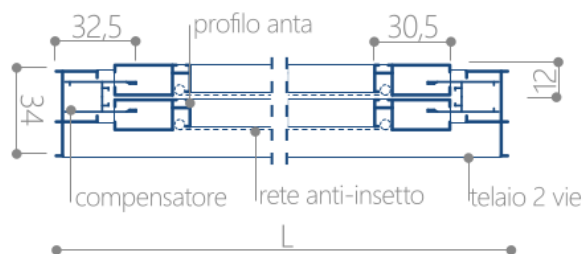

apertura a trascinamento orizzontale

La zanzariera è composta da due o più ante scorrevoli montate. Una delle ante è mobile, le altre semifisse.

montaggio smart

La zanzariera è di semplice posa, priva di ferramenta a vista. L'anta mobile è frizionata per fermarsi a qualsiasi altezza.

telo anti-vento

La rete anti-insetto è montata all'interno del profilo dell'anta. Il sistema di serraggio ne impedisce la fuoriuscita.

componenti funzionali

- telaio a 2 vie
- profilo anta
- rete anti-insetto

ingombri dimensionali

sezione orizzontale

sezione verticale

vincoli dimensionali

modello	ante	ingombro	L. minima anta	dim. massime anta (L x H)
saliscendi	1 mobile + 1 semifisso	35	350 x 700	1500 x 2000

fasce di prezzo / finitura (minimo fatturabile 1,5 mq)

Fascia A

Fascia B

Fascia	telaio + espansori (standard)	telaio (no espansori)	telaio su 2 altezze (no espansori)
A	€ 95,90	€ 93,00	€ 84,50
B	€ 101,70	€ 98,70	€ 90,10

colori 'a richiesta' € 90 supplemento / pezzo
colori 'finto legno' richiedere preventivo