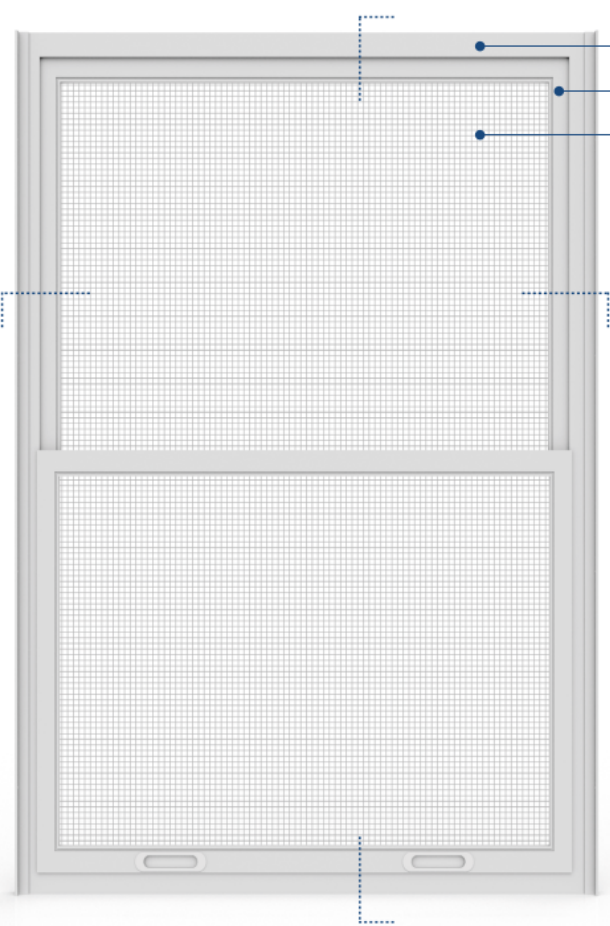

apertura a trascinamento orizzontale

La zanzariera è composta da due o più ante scorrevoli montate. Una delle ante è mobile, le altre semifisse.

montaggio smart

La zanzariera è di semplice posa, priva di ferramenta a vista. L'anta mobile è frizionata per fermarsi a qualsiasi altezza.

telo anti-vento

La rete anti-insetto è montata all'interno del profilo dell'anta. Il sistema di serraggio ne impedisce la fuoriuscita.

componenti funzionali

- telaio a 2 vie
- profilo anta
- rete anti-insetto

ingombri dimensionali

sezione orizzontale

sezione verticale

vincoli dimensionali

modello	ante	ingombro	L. minima anta	dim. massime anta (L x H)
saliscendi	1 mobile + 1 semifisso	35	350 x 700	1500 x 2000

fasce di prezzo / finitura (minimo fatturabile 1,5 mq)

Fascia A

Fascia B

Fascia	telaio + espansori (standard)	telaio (no espansori)	telaio su 2 altezze (no espansori)
A	€ 95,90	€ 93,00	€ 84,50
B	€ 101,70	€ 98,70	€ 90,10

colori 'a richiesta' € 90 supplemento / pezzo
colori 'finto legno' richiedere preventivo