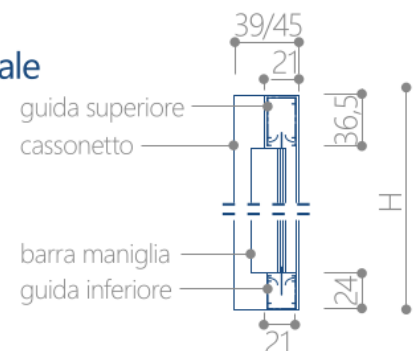

guida di scorrimento con doppio spazzolino
Nelle guide una coppia di spazzolini impedisce la fuoriuscita del telo rete.

componenti funzionali

- guida superiore con spazzolino anti-insetto
- cassonetto raccolta rete anti-insetto
- rete anti-insetto
- battuta con ganci antinfortunistici
- barra maniglia con spazzolino anti- insetto
- guarnizione anti-intrusiva
- grappe d'aggancio
- guida a terra con spazzolino anti-insetto

ingombri dimensionali

sezione orizzontale (aperta/chiusa)

vincoli dimensionali

| modello | cassonetto | ingombro massimo | dim. minime (L x H) | dim. massime (L x H) |
|------------------|------------|------------------|---------------------|----------------------|
| sidney 42 | 39 | 48 | 500 x 700 | 1600 x 2600 |
| sidney 39 | 39 | 45 | 500 x 700 | 1600 x 2600 |
| sidney 50 | 45 | 58 | 500 x 700 | 1600 x 2600 |

sezione verticale

fasce di prezzo / finitura (minimo fatturabile 2 mq)

Fascia A

58,10 €/mq

con guide
antivento

59,80 €/mq

Fascia B

62,60 €/mq