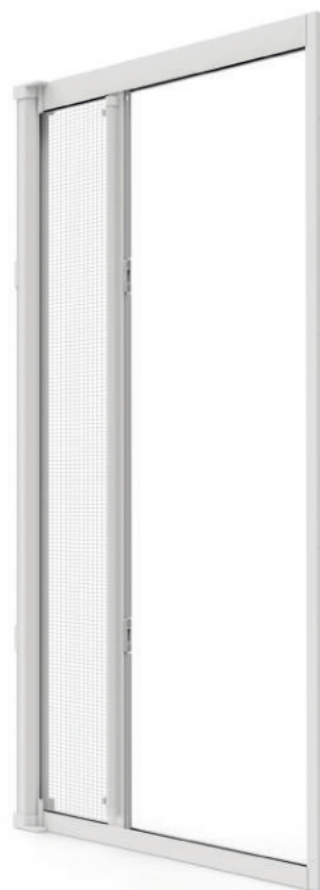

fasce di prezzo / finitura (minimo fatturabile 2 mq)

Fascia A

58,10 €/mq

con guide
antivento

59,80 €/mq

Fascia B

62,60 €/mq

con guide
antivento

64,30 €/mq

Fascia C

85,50 €/mq

con guide
antivento

87,30 €/mq

colori 'a richiesta' 60 € supplemento / pezzo

colori 'finto legno' richiedere preventivo

finitura accessori

tipologia reti

Glasstex	grigia	standard
Glasstex	nera	suppl. 2,30€/mq
Glasstex	panorama (nera, grigia)	suppl. 2,30€/mq
Glasstex	zebra	suppl. 2,30€/mq
Sunox	antracite	suppl. 2,30€/mq
Fabrinet	nera, grigia (solo cass.45 Lmax 1400)	suppl. 9,50€/mq

note importanti

1. a Per altezze superiori a 2600 mm non garantiamo la resa perfetta del telo rete anti-insetto.
2. b Cassonetto a SX (senza rallentatore non ha verso di posa)

componenti opzionali (approfondimenti pagg. 14/35)

rallentatore viscodinamico con regolatore carica molla	suppl. 10,00€
maniglia incassata	suppl. 5,60€ cad
profilo per attacco frontale	suppl. 9,80€
kit 3 lati fissaggio frontale	suppl. 14,00€ cad.
kit 4 lati fissaggio frontale	suppl. 19,00€ cad.
versione 'bmq'	
cassonetto a destra	
guide alte H36	
spazzolino antivento inclinato di 30°	

ganci antinfortunistici

testata superiore