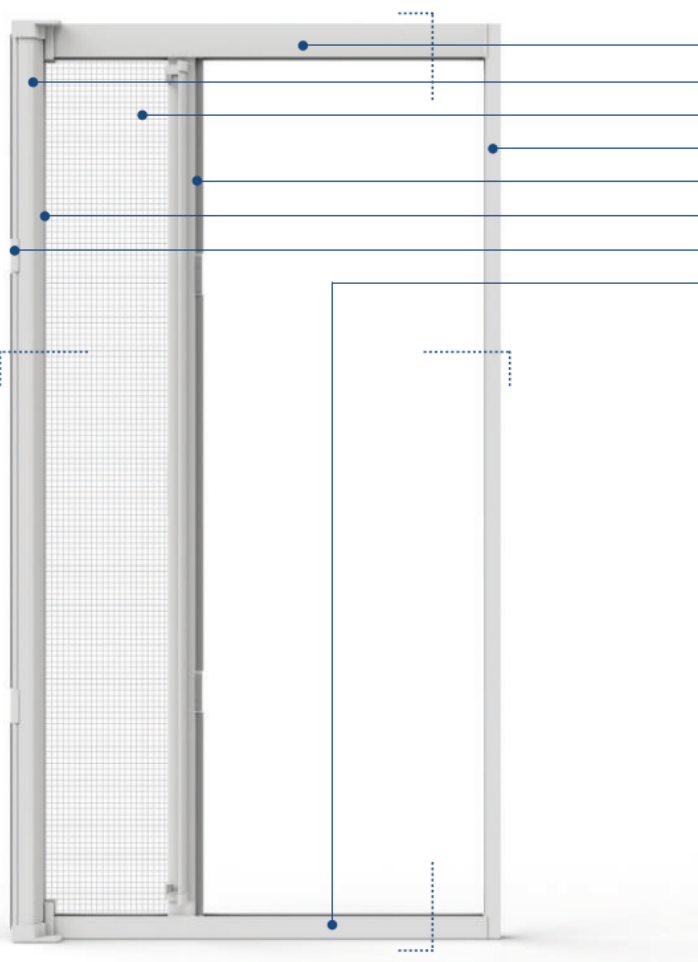

sidney

prodotto in luce con apertura a molla orizzontale
Barra maniglia a scorrimento orizzontale.

posa smart
Vengono fornite speciali grappe d'aggancio per la posa 'a scatto' del cassonetto.

guarnizioni anti-intrusive
Il modello è dotato di guarnizioni anti-intrusive che impediscono l'accesso agli insetti (cimici).

guida di scorrimento con doppio spazzolino
Nelle guide una coppia di spazzolini impedisce la fuoriuscita del telo rete.

componenti funzionali

- guida superiore con spazzolino anti-insetto
- cassonetto raccolta rete anti-insetto
- rete anti-insetto
- battuta con ganci antinfortunistici
- barra maniglia con spazzolino anti- insetto
- guarnizione anti-intrusiva
- grappe d'aggancio
- guida a terra con spazzolino anti-insetto

ingombri dimensionali

sezione orizzontale (aperta/chiusa)

vincoli dimensionali

| modello | cassonetto | ingombro massimo | dim. minime (L x H) | dim. massime (L x H) |
|------------------|------------|------------------|---------------------|----------------------|
| sidney 42 | 39 | 48 | 500 x 700 | 1600 x 2600 |
| sidney 39 | 39 | 45 | 500 x 700 | 1600 x 2600 |
| sidney 50 | 45 | 58 | 500 x 700 | 1600 x 2600 |

sezione verticale

fasce di prezzo / finitura (minimo fatturabile 2 mq)

Fascia A

58,10 €/mq

con guide
antivento

59,80 €/mq

Fascia B

62,60 €/mq