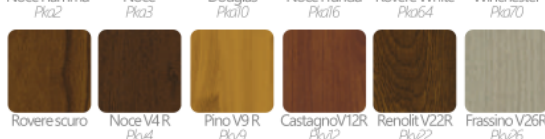

con guide
antivento

64,30 €/mq

Fascia C

85,50 €/mq

con guide
antivento

87,30 €/mq

colori 'a richiesta' 60 € supplemento / pezzo

colori 'finto legno' richiedere preventivo

finitura accessori

tipologia reti

| | | |
|----------|---------------------------------------|-----------------|
| Glasstex | grigia | standard |
| Glasstex | nera | suppl. 2,30€/mq |
| Glasstex | panorama (nera, grigia) | suppl. 2,30€/mq |
| Glasstex | zebra | suppl. 2,30€/mq |
| Sunox | antracite | suppl. 2,30€/mq |
| Fabrinet | nera, grigia (solo cass.45 Lmax 1400) | suppl. 9,50€/mq |