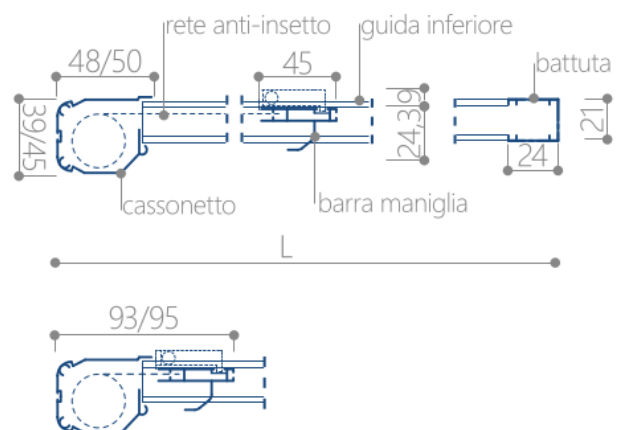

sidney

prodotto in luce con apertura a molla orizzontale
Barra maniglia a scorrimento orizzontale.

posa smart
Vengono fornite speciali grappe d'aggancio per la posa 'a scatto' del cassonetto.

guarnizioni anti-intrusive
Il modello è dotato di guarnizioni anti-intrusive che impediscono l'accesso agli insetti (cimici).

guida di scorrimento con doppio spazzolino
Nelle guide una coppia di spazzolini impedisce la fuoriuscita del telo rete.

componenti funzionali

- guida superiore con spazzolino anti-insetto
- cassonetto raccolta rete anti-insetto
- rete anti-insetto
- battuta con ganci antinfortunistici
- barra maniglia con spazzolino anti- insetto
- guarnizione anti-intrusiva
- grappe d'aggancio
- guida a terra con spazzolino anti-insetto

ingombri dimensionali

sezione orizzontale (aperta/chiusa)

vincoli dimensionali

| modello | cassonetto | ingombro massimo | dim. minime (L x H) | dim. massime (L x H) |
|------------------|------------|------------------|---------------------|----------------------|
| sidney 42 | 39 | 48 | 500 x 700 | 1600 x 2600 |
| sidney 39 | 39 | 45 | 500 x 700 | 1600 x 2600 |
| sidney 50 | 45 | 58 | 500 x 700 | 1600 x 2600 |

sezione verticale

fasce di prezzo / finitura (minimo fatturabile 2 mq)

Fascia A

58,10 €/mq

con guide
antivento

59,80 €/mq

Fascia B

62,60 €/mq