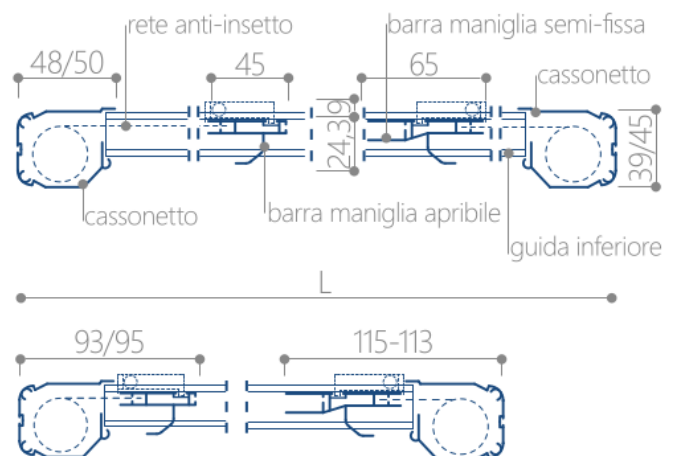

ingombri dimensionali

sezione orizzontale (aperta/chiusa)