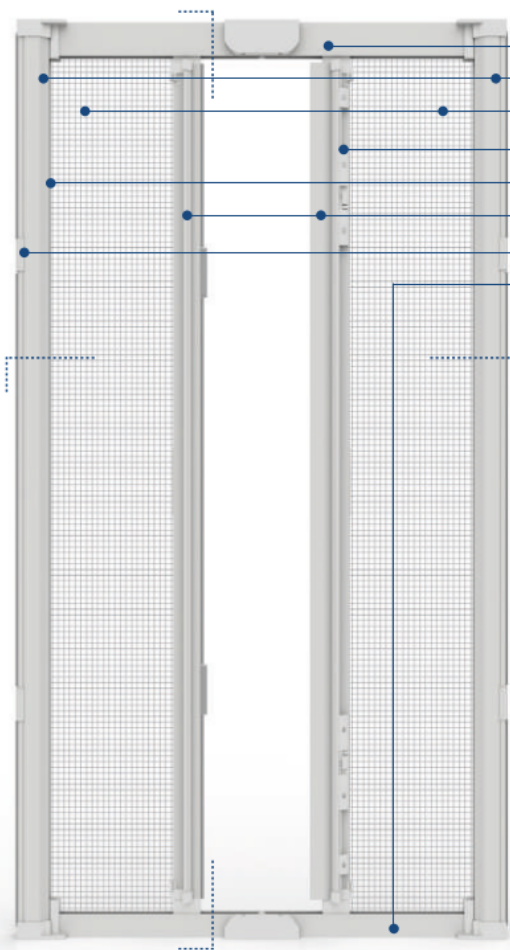

sidney apertura centrale

prodotto in luce con apertura a molla orizzontale
Barra maniglia a scorrimento orizzontale.

posa smart
Vengono fornite speciali grappe d'aggancio per la posa 'a scatto' del cassonetto.

guarnizioni anti-intrusive
Il modello è dotato di guarnizioni anti-intrusive che impediscono l'accesso agli insetti (cimici).

guida di scorrimento con doppio spazzolino
Nelle guide una coppia di spazzolini impedisce la fuoriuscita del telo rete.

componenti funzionali