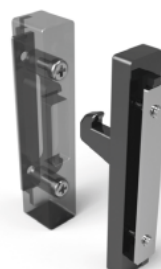

ganci antinfortunistici