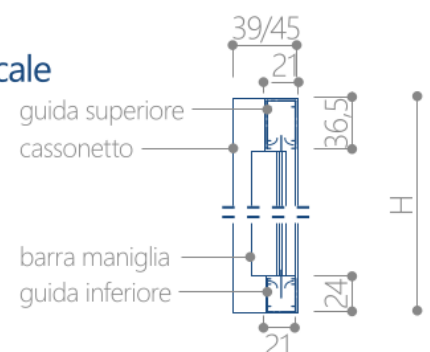

## ingombri dimensionali

### sezione orizzontale (aperta/chiusa)

## vincoli dimensionali

modello	cassonetto	ingombro massimo	dim. minime (L x H)	dim. massime (L x H)
<b>sidney 42Ac</b>	<b>39</b>	<b>48</b>	<b>1000 x 700</b>	<b>3200 x 2600</b>
sidney 39Ac	39	45	1000 x 700	3200 x 2600
sidney 50Ac	45	58	1000 x 700	3200 x 2600

### sezione verticale