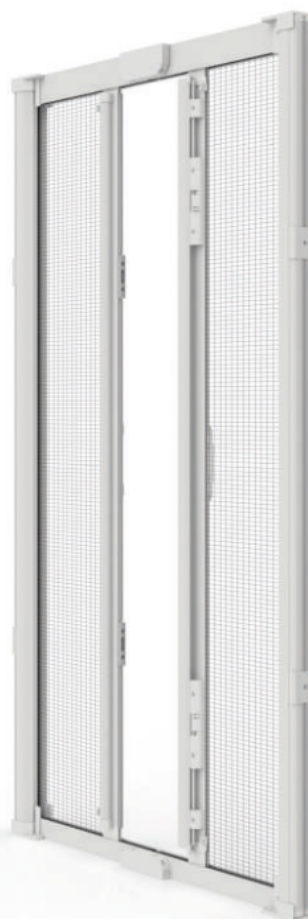

fasce di prezzo / finitura (minimo fatturabile 4,6 mq)

Fascia A

58,10 €/mq

con guide
antivento

59,80 €/mq

Fascia B

62,60 €/mq

con guide
antivento

64,30 €/mq

Fascia C

85,50 €/mq

con guide
antivento

87,30 €/mq

colori 'a richiesta' 60 € supplemento / pezzo

colori 'finto legno' richiedere preventivo

finitura accessori

tipologia reti

Glasstex	grigia	standard
Glasstex	nera	suppl. 2,30€/mq
Glasstex	panorama (nera, grigia)	suppl. 2,30€/mq
Glasstex	zebra	suppl. 2,30€/mq
Sunox	antracite	suppl. 2,30€/mq
Fabrinet	nera, grigia (solo cass.45 Lmax 1400)	suppl. 9,50€/mq

note importanti

a Per altezze superiori a 2600 mm non garantiamo la resa perfetta del telo rete anti-insetto.

b Cassonetto a SX (senza rallentatore non ha verso di posa)

componenti opzionali (approfondimenti pagg. 14/35)

rallentatore viscodinamico con regolatore carica molla	suppl. 10,000€ cad (2 pz ad AC)
maniglia incassata	suppl. 5,60€ cad (2 pz ad AC)
profilo per attacco frontale	suppl. 9,80€
kit 3 lati fissaggio frontale	suppl. 14,00€ cad.
kit 4 lati fissaggio frontale	suppl. 19,00€ cad.
versione 'bmq'	
anta apribile a destra, semifissa a sinistra	
guide alte H36	
spazzolino antivento inclinato di 30°	

ganci antinfortunistici

testata superiore