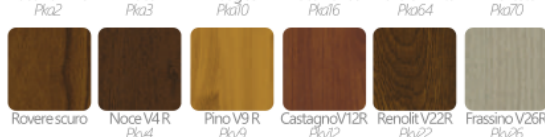

### Fascia C

85,50 €/mq

con guide  
antivento

87,30 €/mq

colori 'a richiesta' 60 € supplemento / pezzo

colori 'finto legno' richiedere preventivo